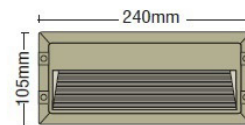

LIGHTING FITTINGS
FOR HARD ENVIRONMENTAL CONDITIONS