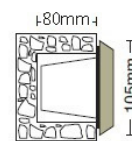

LIGHTING FITTINGS
FOR HARD ENVIRONMENTAL CONDITIONS