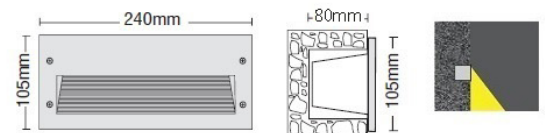

- **4395** HALOPIN G9 |220-240V| 1x40w
- **26270** HALOPIN G9 |220-240V| 2x25w
- **4369** DULUX-S |220-240V |7W |2 PINS G23
- **26271** DULUX-S/E |220-240V |7W |4 PINS 2G7

31 STANDAR COLOR

Κατόπιν παραγγελίας το φωτιστικό μπορεί να βαφτεί με Πολυεστερική Ηλεκτροστατική Βαφή
Upon request the above fitting are painted with Polyester Electrostatic Powder

LIGHTING FITTINGS
FOR HARD ENVIRONMENTAL CONDITIONS

Cost-effective durability

Heat and cold resistant

Suitable for seaside application

STAINLESS STEEL
INOX
HEAVY DUTY