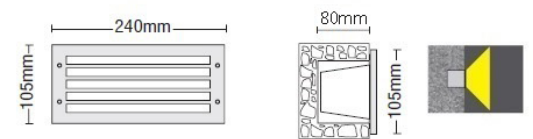

- **4382** E14 |220-240V| MAX 40W
- **26266** E27 |220-240V| MAX 40W
- **4383** DULUX-S |220-240V |7-9W |2 PINS G23
- **26267** DULUX-S/E |220-240V |7-9W |4 PINS 2G7
- **26268** DULUX-D |220-240V |13W |2 PINS | G24-d1
- **26269** DULUX-D/E |220-240V |13W |4 PINS | G24-q1

31 STANDAR COLOR