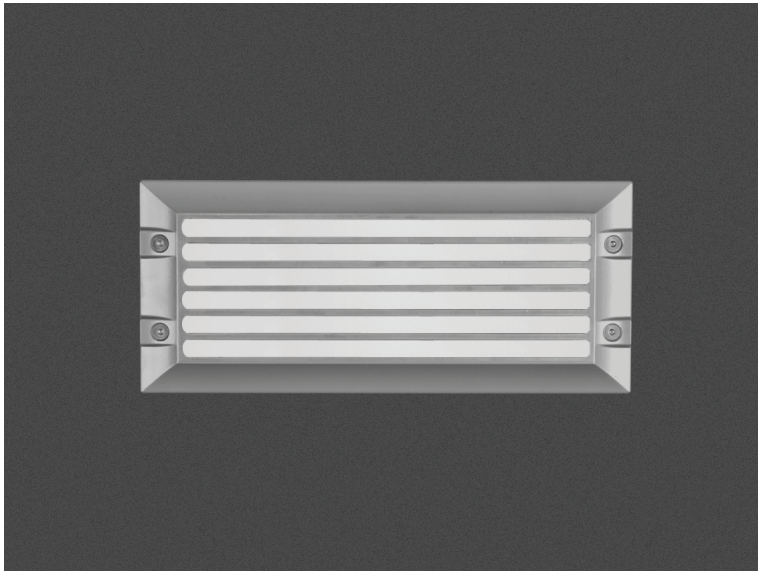

Luce 1P Lux Led

- Φωτιστικό led στεγανό χωνευτό επίτοιχο
- κατάλληλο για χρήση εξωτερικούς χώρους
- από σώμα χυτό αλουμινίου
- και στεφάνι χυτό αλουμινίου με προστατευτικές ίσιες γρίλιες
- βαμμένα ηλεκτροστατικά με πολυεστερική πούδρα
- για αντοχή σε καταπονήσεις του εξωτερικού περιβάλλοντος
- με υάλινο προφυλακτήρα tempered πάχους 4mm
- με ελαστικά στεγανοποίησης και βίδες inox
- με ενσωματωμένα power led smd
- τοποθετημένα σε γραμμική ψύκτρα
- για την καλύτερη θερμική διαχείριση
- CRI>80 | 3 SDCM
- 3000-4000 Kelvin
- κατόπιν παραγγελίας διαθέσιμο σε 2700-5000-6500 Kelvin
- λειτουργεί με ενσωματωμένο led driver, on/off
- κατόπιν παραγγελίας διαθέσιμο dimmable
- συνοδεύεται με βάση αλουμινίου για τοποθέτηση στον τοίχο

- Waterproof wall recessed led luminaire
- suitable for outdoors use
- from die cast aluminum body
- and die cast aluminum flange with protective grilles
- painted with polyester electrostatic powder
- for resistance under harsh environmental conditions
- with protective tempered glass 4mm thick
- with waterproof gasket and inox screws
- with incorporated power led smd technology
- adjusted on a linear heatsink
- for best thermal management of led source
- CRI>80 | 3 SDCM
- available in 3000-4000 Kelvin
- upon request, available in 2700-5000-6500 Kelvin
- works with built in led driver on/off
- upon request available dimmable
- available with aluminum base for wall installation

5270 Κουτί επίτοιχης τοποθέτησης από αλουμίνιο Box for wall installation from aluminum

240x110mm GLASS (4mm) CE IP65