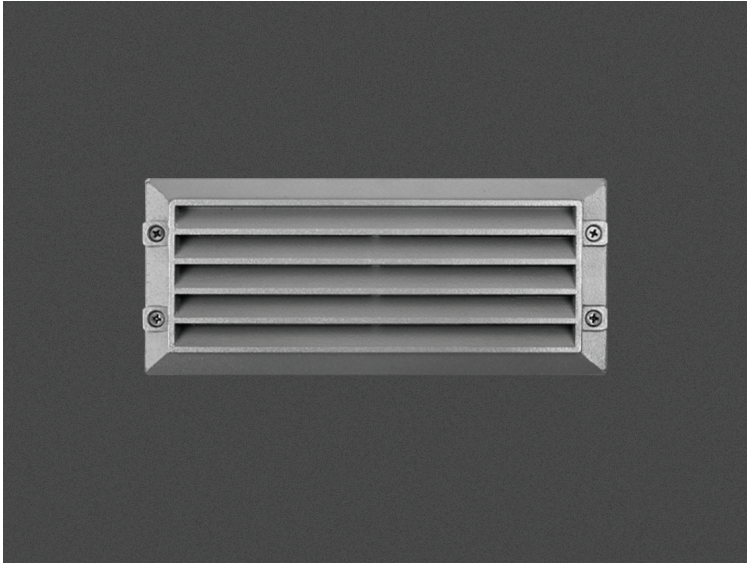

# Luce 1PX Lux Led

- Φωτιστικό led στεγανό χωνευτό επίτοιχο
- ασύμμετρου darklight φωτισμού
- κατάλληλο για χρήση εξωτερικούς χώρους
- από σώμα χυτό αλουμινίου
- και στεφάνι χυτό αλουμινίου με προστατευτικές λοξές γριλίες
- βαμμένα ηλεκτροστατικά με πολυεστερική πούδρα
- για αντοχή σε καταπονήσεις του εξωτερικού περιβάλλοντος
- με υάλινο προφυλακτήρα tempered πάχους 4mm
- με ελαστικά στεγανοποίησης και βίδες inox
- με ενσωματωμένα power led smd
- τοποθετημένα σε γραμμική ψύκτρα
- για την καλύτερη θερμική διαχείριση
- CRI>80 | 3 SDCM
- σε 3000-4000 Kelvin
- κατόπιν παραγγελίας διαθέσιμο σε 2700-5000-6500 Kelvin
- με ενσωματωμένο led driver, on/off
- κατόπιν παραγγελίας διαθέσιμο dimmable
- συνοδεύεται με βάση αλουμινίου για τοποθέτηση στον τοίχο

- Waterproof wall recessed led luminaire
- suitable for outdoors use
- suitable for asymmetric darklight effect
- from die cast aluminum body
- and die cast aluminum flange with protective slanted grilles
- painted with polyester electrostatic powder
- for resistance under harsh environmental conditions
- with protective tempered glass 4mm thick
- with waterproof gasket and inox screws
- with incorporated power led smd technology
- adjusted on a linear heatsink
- for best thermal management of led source
- CRI>80 | 3 SDCM
- available in 3000-4000 Kelvin
- upon request, available in 2700-5000-6500 Kelvin
- works with built in led driver on/off
- upon request available dimmable
- available with aluminum base for wall installation