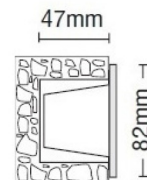

31 STANDAR COLOR

Κατόπιν παραγγελίας το φωτιστικό μπορεί να βαφτεί με Πολυεστερική Ηλεκτροστατική Βαφή

Upon request the above fitting are painted with Polyester Electrostatic Powder

4307

HALOPIN
230V 25W G9

5338

Κουτί επίτοιχης τοποθέτησης από αλουμίνιο
Box for recessed use from aluminum

100x60mm

GLASS 4mm

LIGHTING FITTINGS
FOR HARD ENVIRONMENTAL CONDITIONS

Cost-effective durability
Heat and cold resistant
Suitable for seaside application

STAINLESS STEEL
INOX
HEAVY DUTY