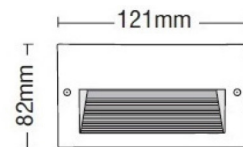

31 STANDAR COLOR

Κατόπιν παραγγελίας το φωτιστικό μπορεί να βαφτεί με Πολυεστερική Ηλεκτροστατική Βαφή

Upon request the above fitting are painted with Polyester Electrostatic Powder

4307

HALOPIN
230V 25W G9

5338

Κουτί επίτοιχης τοποθέτησης από αλουμίνιο
Box for recessed use from aluminum

100x60mm

GLASS 4mm

LIGHTING FITTINGS
FOR HARD ENVIRONMENTAL CONDITIONS

Cost-effective durability
Heat and cold resistant
Suitable for seaside application

STAINLESS STEEL
INOX
HEAVY DUTY