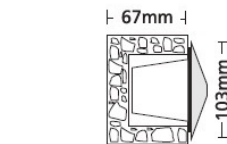

26496 8.0W | 4X2.0W | 220-240V | 2700-3000-4000 KELVIN | 744-788-868 LUMEN ⚡⚡⚡

240x110mm

GLASS (4mm)

5270 Κουτί επίτοιχης τοποθέτησης από αλουμίνιο
Box for wall installation from aluminum

01 02 05 18 30

Βαμμένα με Πολυεστερική Ηλεκτροστατική Βαφή
Painted with Polyester Electrostatic Powder