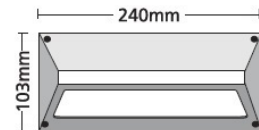

26496 8.0W | 4X2.0W | 220-240V | 2700-3000-4000 KELVIN | 744-788-868 LUMEN ⚡⚡⚡

240x110mm

GLASS (4mm)

5270 Κουτί επίτοιχης τοποθέτησης από αλουμίνιο
Box for wall installation from aluminum

01 02 05 18 30

Βαμμένα με Πολυεστερική Ηλεκτροστατική Βαφή
Painted with Polyester Electrostatic Powder