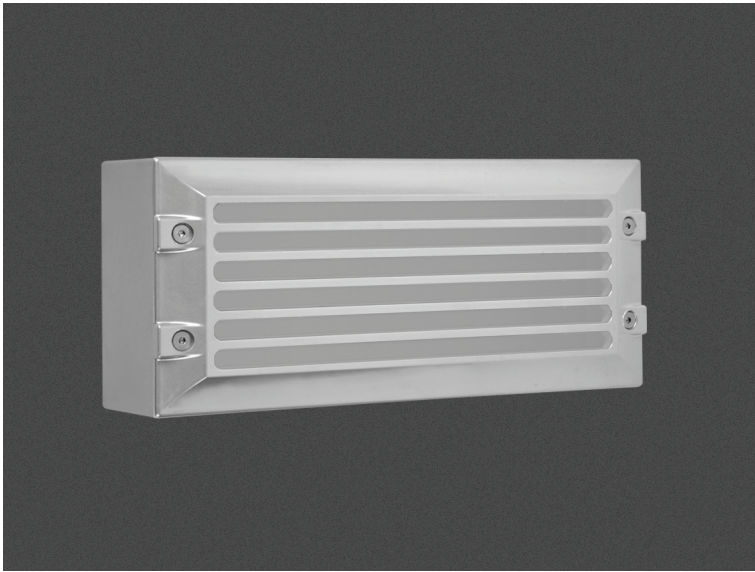

Luce 1.2 External Led

- Φωτιστικό led εξωτερικό στεγανό επίτοιχο
- κατάλληλο για χρήση σε εξωτερικούς χώρους
- σώμα και στεφάνι από χυτό αλουμίνιο
- βαμμένα ηλεκτροστατικά με πολυεστερική πούδρα
- για αντοχή σε καταπονήσεις του εξωτερικού περιβάλλοντος
- με υάλινο προφυλακτήρα tempered πάχους 4mm
- με ελαστικά στεγανοποίησης και βίδες inox
- με ενσωματωμένα power led smd
- τοποθετημένα σε γραμμική ψύκτρα
- για την καλύτερη θερμική διαχείριση
- CRI>80 | 3 SDCM
- κατόπιν παραγγελίας με CRI>90
- σε 2700-3000-4000 Kelvin
- κατόπιν παραγγελίας διαθέσιμο σε 5000-6500 Kelvin
- λειτουργεί με ενσωματωμένο led driver, on/off
- ή κατόπιν παραγγελίας διαθέσιμο dimmable

- Waterproof external wall surface led luminaire
- suitable for outdoors use
- from die cast aluminum body and flange
- painted with polyester electrostatic powder
- for resistance under harsh environmental conditions
- with protective tempered glass 4mm thick
- with waterproof gasket and inox screws
- with incorporated power led smd technology
- adjusted on a linear heatsink
- for best thermal management of led source
- CRI>80 | 3 SDCM
- upon request with CRI>90
- available in 2700-3000-4000 Kelvin
- upon request, available in 5000-6500 Kelvin
- works with built in led driver on/off
- or upon request available dimmable

240x105mm ↔ 66mm GLASS (4mm) CE IP65