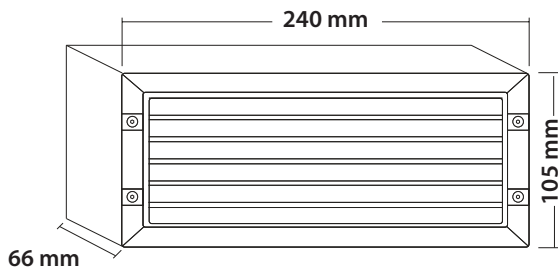

## Luce 1.2 External Led

- Φωτιστικό led εξωτερικό στεγανό επίτοιχο
- κατάλληλο για χρήση σε εξωτερικούς χώρους
- από σώμα χυτό αλουμινίου
- και στεφάνι χυτό αλουμινίου με προστατευτικές ίσιες γρίλιες
- βαμμένα ηλεκτροστατικά με πολυεστερική πούδρα
- για αντοχή σε καταπονήσεις του εξωτερικού περιβάλλοντος
- με υάλινο προφυλακτήρα tempered πάχους 4mm
- με ελαστικά στεγανοποίησης και βίδες inox
- με ενσωματωμένα power led smd
- τοποθετημένα σε γραμμική ψύκτρα
- για την καλύτερη θερμική διαχείριση
- CRI>80 | 3 SDCM
- κατόπιν παραγγελίας με CRI>90
- 3000-4000 Kelvin
- κατόπιν παραγγελίας διαθέσιμο σε 2700-5000-6500 Kelvin
- με ενσωματωμένο led driver , on/off
- ή κατόπιν παραγγελίας διαθέσιμο dimmable

- Waterproof external wall surface led luminaire
- suitable for outdoors use
- from die cast aluminum body
- and die cast aluminum flange with protective grilles
- painted with polyester electrostatic powder
- for resistance under harsh environmental conditions
- with protective tempered glass 4mm thick
- with waterproof gasket and inox screws
- with incorporated power led smd technology
- adjusted on a linear heatsink
- for best thermal management of led source
- CRI>80 | 3 SDCM
- upon request with CRI>90
- available in 3000-4000 Kelvin
- upon request, available in 2700-5000-6500 Kelvin
- with built in led driver on/off as standard
- or upon request available dimmable

240x105mm ↔ 66mm GLASS (4mm) CE IP65

01 02 05 18 30

Βαμμένα με Πολυεστερική Ηλεκτροστατική Βαφή  
Painted with Polyester Electrostatic Powder

\*Η τεχνολογία των LED είναι σε διαρκή εξέλιξη οπότε πριν παραγγείλετε, παρακαλούμε επιβεβαιώστε ποιο LED είναι διαθέσιμο  
LED technology changes constantly forward, so before selecting / ordering the most suitable product for you,  
ask for a confirmation that this is the most updated product to our list.