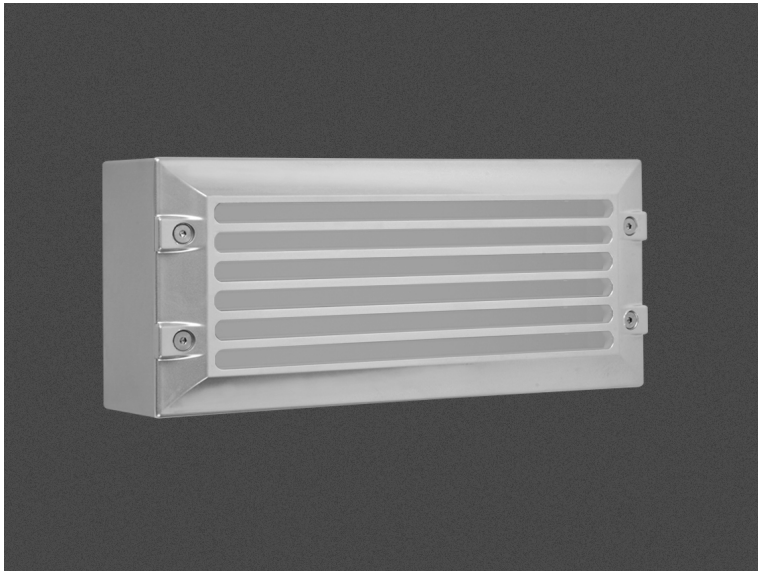

## Luce 1.2 External Led

- Φωτιστικό led εξωτερικό στεγανό επίτοιχο
- κατάλληλο για χρήση σε εξωτερικούς χώρους
- από σώμα χυτό αλουμινίου
- και στεφάνι χυτό αλουμινίου με προστατευτικές ίσιες γρίλιες
- βαμμένα ηλεκτροστατικά με πολυεστερική πούδρα
- για αντοχή σε καταπονήσεις του εξωτερικού περιβάλλοντος
- με υάλινο προφυλακτήρα tempered πάχους 4mm
- με ελαστικά στεγανοποίησης και βίδες inox
- με ενσωματωμένα power led smd
- τοποθετημένα σε γραμμική ψύκτρα
- για την καλύτερη θερμική διαχείριση
- CRI>80 | 3 SDCM
- κατόπιν παραγγελίας με CRI>90
- 3000-4000 Kelvin
- κατόπιν παραγγελίας διαθέσιμο σε 2700-5000-6500 Kelvin
- με ενσωματωμένο led driver , on/off
- ή κατόπιν παραγγελίας διαθέσιμο dimmable

- Waterproof external wall surface led luminaire
- suitable for outdoors use
- from die cast aluminum body
- and die cast aluminum flange with protective grilles
- painted with polyester electrostatic powder
- for resistance under harsh environmental conditions
- with protective tempered glass 4mm thick
- with waterproof gasket and inox screws
- with incorporated power led smd technology
- adjusted on a linear heatsink
- for best thermal management of led source
- CRI>80 | 3 SDCM
- upon request with CRI>90
- available in 3000-4000 Kelvin
- upon request, available in 2700-5000-6500 Kelvin
- with built in led driver on/off as standard
- or upon request available dimmable

240x105mm ↔ 66mm GLASS (4mm) CE IP65

01 02 05 18 30

Βαμμένα με Πολυεστερική Ηλεκτροστατική Βαφή  
Painted with Polyester Electrostatic Powder

\*Η τεχνολογία των LED είναι σε διαρκή εξέλιξη οπότε πριν παραγγείλετε, παρακαλούμε επιβεβαιώστε ποιο LED είναι διαθέσιμο  
LED technology changes constantly forward, so before selecting / ordering the most suitable product for you,  
ask for a confirmation that this is the most updated product to our list.