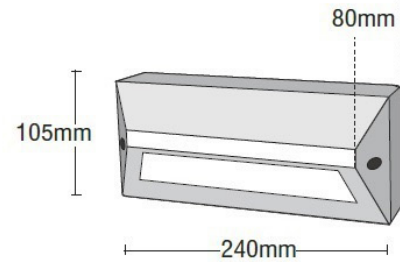

Luce 1.3 Direct External

- > Φωτιστικό εξωτερικό στεγανό επίτοιχο
- > κατάλληλο για χρήση εξωτερικούς χώρους
- > κατάλληλο για ασύμμετρο darklight φωτισμό
- > από σώμα και στεφάνι από χυτό αλουμινίου
- > βαμμένα ηλεκτροστατικά με πολυεστερική πούδρα
- > για αντοχή σε καταπονήσεις του εξωτερικού περιβάλλοντος
- > με υάλινο προφυλακτήρα ματ tempered πάχους 4mm
- > με ελαστικά στεγανοποίησής και βίδες inox

- > Waterproof external wall surface luminaire
- > suitable for outdoors use
- > suitable for asymmetric darklight effect
- > from die cast aluminum body and flange
- > painted with polyester electrostatic powder
- > for resistance under harsh environmental conditions
- > with protective mat tempered glass 4mm thick
- > with waterproof gasket and inox screws

GLASS (4mm) CE IP65

Luce 1.4 Direct External

- > Φωτιστικό εξωτερικό στεγανό επίτοιχο
- > κατάλληλο για χρήση εξωτερικούς χώρους
- > από σώμα και στεφάνι από χυτό αλουμινίου
- > βαμμένα ηλεκτροστατικά με πολυεστερική πούδρα
- > για αντοχή σε καταπονήσεις του εξωτερικού περιβάλλοντος
- > με δύο υάλινους ματ προφυλακτήρες tempered πάχους 4mm
- > με ελαστικά στεγανοποίησής και βίδες inox

GLASS (4mm) CE IP65