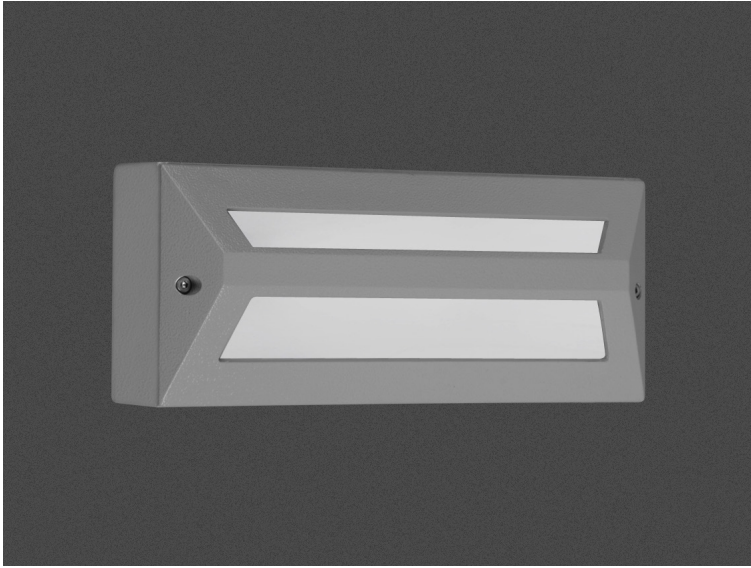

Luce 1.4 Direct External Led

- Φωτιστικό εξωτερικό led στεγανό επίτοιχο
- κατάλληλο για χρήση σε εξωτερικούς χώρους
- σώμα και στεφάνι από χυτό αλουμίνιο
- βαμμένα ηλεκτροστατικά με πολυεστερική πούδρα
- για αντοχή σε καταπονήσεις του εξωτερικού περιβάλλοντος
- με δύο υάλινους προφυλακτήρες tempered πάχους 4mm
- με ελαστικά στεγανοποίησης και βίδες inox
- με ενσωματωμένα power led smd
- τοποθετημένα σε γραμμική ψύκτρα
- για την καλύτερη θερμική διαχείριση
- CRI>80 | 3 SDCM
- κατόπιν παραγγελίας με CRI>90
- 3000-4000 Kelvin
- κατόπιν παραγγελίας διαθέσιμο σε 2700-5000-6500 Kelvin
- με ενσωματωμένο led driver , on/off
- ή κατόπιν παραγγελίας διαθέσιμο dimmable

- Waterproof external wall surface led luminaire
- suitable for outdoors use
- from die cast aluminum body
- and die cast aluminum flange
- painted with polyester electrostatic powder
- for resistance under harsh environmental conditions
- with two protective tempered glasses 4mm thick
- with waterproof gasket and inox screws
- with incorporated power led smd technology
- adjusted on a linear heatsink
- for best thermal management of led source
- CRI>80 | 3 SDCM
- upon request with CRI>90
- available in 3000-4000 Kelvin
- upon request, available in 2700-5000-6500 Kelvin
- with built in led driver on/off as standard
- or upon request available dimmable

240x105mm ↔ 80mm GLASS (4mm) CE IP65