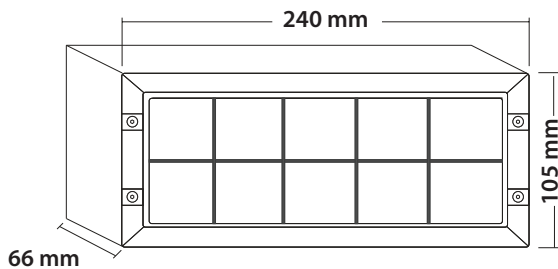

Luce 1.4 External Led

- > Φωτιστικό led εξωτερικό στεγανό επίτοιχο
- > κατάλληλο για χρήση σε εξωτερικούς χώρους
- > από σώμα χυτό αλουμινίου
- > και στεφάνι χυτό αλουμινίου με προστατευτικές ίσιες γρίλιες
- > βαμμένα ηλεκτροστατικά με πολυεστερική πούδρα
- > για αντοχή σε καταπονήσεις του εξωτερικού περιβάλλοντος
- > με υάλινο προφυλακτήρα tempered πάχους 4mm
- > με ελαστικά στεγανοποίησης και βίδες inox
- > με ενσωματωμένα power led smd
- > τοποθετημένα σε γραμμική ψύκτρα
- > για την καλύτερη θερμική διαχείριση
- > CRI>80 | 3 SDCM
- > κατόπιν παραγγελίας με CRI>90
- > 3000-4000 Kelvin
- > κατόπιν παραγγελίας διαθέσιμο σε 2700-5000-6500 Kelvin
- > με ενσωματωμένο led driver , on/off
- > ή κατόπιν παραγγελίας διαθέσιμο dimmable

- > Waterproof external wall surface led luminaire
- > suitable for outdoors use
- > from die cast aluminum body
- > and die cast aluminum flange with protective grilles
- > painted with polyester electrostatic powder
- > for resistance under harsh environmental conditions
- > with protective tempered glass 4mm thick
- > with waterproof gasket and inox screws
- > with incorporated power led smd technology
- > adjusted on a linear heatsink
- > for best thermal management of led source
- > CRI>80 | 3 SDCM
- > upon request with CRI>90
- > available in 3000-4000 Kelvin
- > upon request, available in 2700-5000-6500 Kelvin
- > with built in led driver on/off as standard
- > or upon request available dimmable

240x105mm ↔ 66mm GLASS (4mm) CE IP65

01 02 05 18 30

Βαμμένα με Πολυεστερική Ηλεκτροστατική Βαφή
Painted with Polyester Electrostatic Powder

*Η τεχνολογία των LED είναι σε διαρκή εξέλιξη οπότε πριν παραγγείλετε, παρακαλούμε επιβεβαιώστε ποιο LED είναι διαθέσιμο
LED technology changes constantly forward, so before selecting / ordering the most suitable product for you,
ask for a confirmation that this is the most updated product to our list.