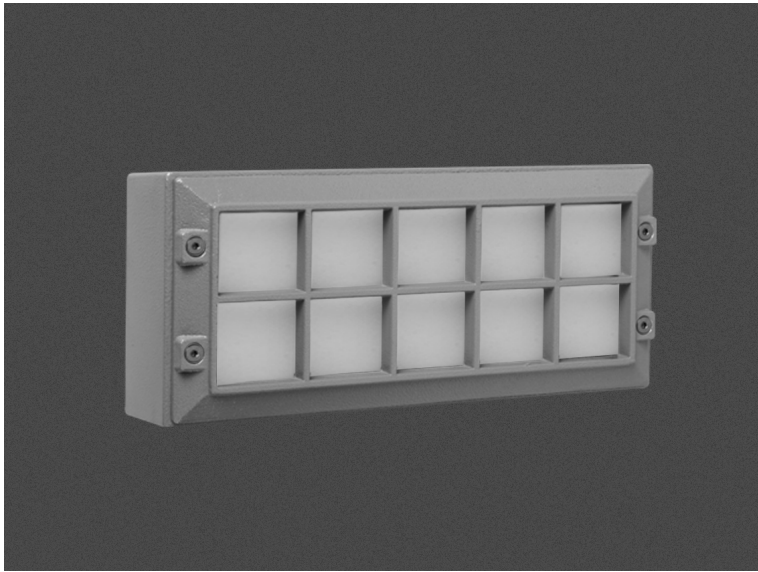

Luce 1.4 External Led

- > Φωτιστικό led εξωτερικό στεγανό επίτοιχο
- > κατάλληλο για χρήση σε εξωτερικούς χώρους
- > από σώμα χυτό αλουμινίου
- > και στεφάνι χυτό αλουμινίου με προστατευτικές ίσιες γρίλιες
- > βαμμένα ηλεκτροστατικά με πολυεστερική πούδρα
- > για αντοχή σε καταπονήσεις του εξωτερικού περιβάλλοντος
- > με υάλινο προφυλακτήρα tempered πάχους 4mm
- > με ελαστικά στεγανοποίησης και βίδες inox
- > με ενσωματωμένα power led smd
- > τοποθετημένα σε γραμμική ψύκτρα
- > για την καλύτερη θερμική διαχείριση
- > CRI>80 | 3 SDCM
- > κατόπιν παραγγελίας με CRI>90
- > 3000-4000 Kelvin
- > κατόπιν παραγγελίας διαθέσιμο σε 2700-5000-6500 Kelvin
- > με ενσωματωμένο led driver , on/off
- > ή κατόπιν παραγγελίας διαθέσιμο dimmable

- > Waterproof external wall surface led luminaire
- > suitable for outdoors use
- > from die cast aluminum body
- > and die cast aluminum flange with protective grilles
- > painted with polyester electrostatic powder
- > for resistance under harsh environmental conditions
- > with protective tempered glass 4mm thick
- > with waterproof gasket and inox screws
- > with incorporated power led smd technology
- > adjusted on a linear heatsink
- > for best thermal management of led source
- > CRI>80 | 3 SDCM
- > upon request with CRI>90
- > available in 3000-4000 Kelvin
- > upon request, available in 2700-5000-6500 Kelvin
- > with built in led driver on/off as standard
- > or upon request available dimmable

240x105mm ↔ 66mm GLASS (4mm) CE IP65

01 02 05 18 30

Βαμμένα με Πολυεστερική Ηλεκτροστατική Βαφή
Painted with Polyester Electrostatic Powder

*Η τεχνολογία των LED είναι σε διαρκή εξέλιξη οπότε πριν παραγγείλετε, παρακαλούμε επιβεβαιώστε ποιο LED είναι διαθέσιμο
LED technology changes constantly forward, so before selecting / ordering the most suitable product for you,
ask for a confirmation that this is the most updated product to our list.