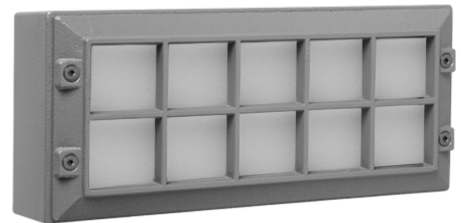

Luce 1.4 External Led

- > Φωτιστικό led εξωτερικό στεγανό επίτοιχο
- > κατάλληλο για χρήση σε εξωτερικούς χώρους
- > από σώμα χυτό αλουμινίου
- > και στεφάνι χυτό αλουμινίου με προστατευτικές ίσιες γρίλιες
- > βαμμένα ηλεκτροστατικά με πολυεστερική πούδρα
- > για αντοχή σε καταπονήσεις του εξωτερικού περιβάλλοντος
- > με υάλινο προφυλακτήρα tempered πάχους 4mm
- > με ελαστικά στεγανοποίησης και βίδες inox
- > με ενσωματωμένα power led smd
- > τοποθετημένα σε γραμμική ψύκτρα
- > για την καλύτερη θερμική διαχείριση
- > CRI>80 | 3 SDCM
- > κατόπιν παραγγελίας με CRI>90
- > 3000-4000 Kelvin
- > κατόπιν παραγγελίας διαθέσιμο σε 2700-5000-6500 Kelvin
- > με ενσωματωμένο led driver , on/off
- > ή κατόπιν παραγγελίας διαθέσιμο dimmable

- > Waterproof external wall surface led luminaire
- > suitable for outdoors use
- > from die cast aluminum body
- > and die cast aluminum flange with protective grilles
- > painted with polyester electrostatic powder
- > for resistance under harsh environmental conditions
- > with protective tempered glass 4mm thick
- > with waterproof gasket and inox screws
- > with incorporated power led smd technology
- > adjusted on a linear heatsink
- > for best thermal management of led source
- > CRI>80 | 3 SDCM
- > upon request with CRI>90
- > available in 3000-4000 Kelvin
- > upon request, available in 2700-5000-6500 Kelvin
- > with built in led driver on/off as standard
- > or upon request available dimmable

240x105mm ↔ 66mm GLASS (4mm) CE IP65

01 02 05 18 30

Βαμμένα με Πολυεστερική Ηλεκτροστατική Βαφή
Painted with Polyester Electrostatic Powder

*Η τεχνολογία των LED είναι σε διαρκή εξέλιξη οπότε πριν παραγγείλετε, παρακαλούμε επιβεβαιώστε ποιο LED είναι διαθέσιμο
LED technology changes constantly forward, so before selecting / ordering the most suitable product for you,
ask for a confirmation that this is the most updated product to our list.