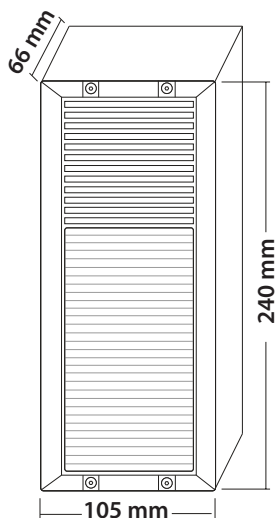

01 02 05 18 30

Βαμμένα με Πολυεστερική Ηλεκτροστατική Βαφή
Painted with Polyester Electrostatic Powder

*Η τεχνολογία των LED είναι σε διαρκή εξέλιξη οπότε πριν παραγγείλετε, παρακαλούμε επιβεβαιώστε ποιο LED είναι διαθέσιμο
LED technology changes constantly forward, so before selecting / ordering the most suitable product for you,
ask for a confirmation that this is the most updated product to our list.

■ warm 2700 Kelvin ■ warm white 3000 Kelvin ■ neutral white 4000 Kelvin