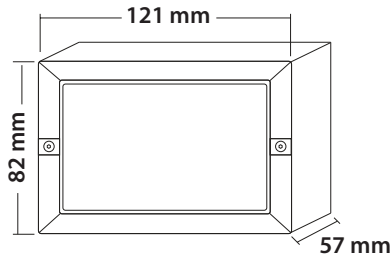

LIGHTING LUMINAIRES FOR HARD ENVIRONMENTAL CONDITIONS

Cost-effective durability
Heat and cold resistant
Suitable for seaside application

01 02 05 18 30
Κατόπιν παραγγελίας το φωτιστικό προσφέρεται βαμμένο ηλεκτροστατικά με πολυεστερική πούδρα.
Upon request luminaire is available polyester powder coated.

33 34 Standard Finishes

*Η τεχνολογία των LED είναι σε διαρκή εξέλιξη οπότε πριν παραγγείλετε, παρακαλούμε επιβεβαιώστε ποιο LED είναι διαθέσιμο LED technology changes constantly forward, so before selecting / ordering the most suitable product for you, ask for a confirmation that this is the most updated product to our list.

warm 2700 Kelvin warm white 3000 Kelvin neutral white 4000 Kelvin