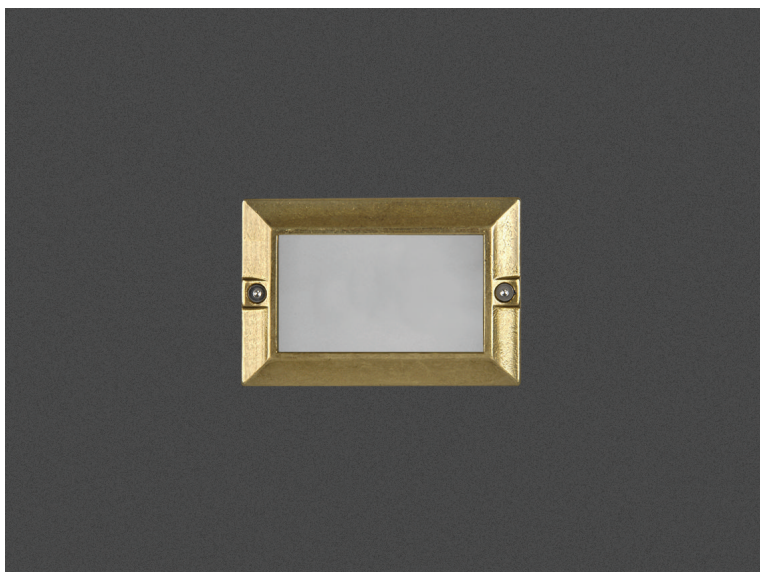

Luce 6 Picco Brass LED

- Φωτιστικό led στεγανό χωνευτό επίτοιχο
- κατάλληλο για χρήση εξωτερικούς χώρους
- από σώμα χυτό αλουμινίου
- βαμμένο ηλεκτροστατικά με πολυεστερική πούδρα
- για αντοχή σε καταπονήσεις του εξωτερικού περιβάλλοντος
- και στεφάνι ορειχάλκινο βαρέως τύπου
- με υάλινο προστατευτικό tempered πάχους 4mm
- με ελαστικά στεγανοποίησης και βίδες inox
- με ενσωματωμένα power led smd
- τοποθετημένα σε γραμμική ψύκτρα
- για την καλύτερη θερμική διαχείριση
- CRI>80 | 3 SDCM
- 3000-4000 Kelvin
- κατόπιν παραγγελίας διαθέσιμο σε 2700-5000-6500 Kelvin
- λειτουργεί με ενσωματωμένο led driver , on/off
- ή κατόπιν παραγγελίας διαθέσιμο dimmable
- συνοδεύεται με βάση αλουμινίου για τοποθέτηση στον τοίχο

- Waterproof wall recessed led luminaire
- suitable for outdoors use
- from die cast aluminum body
- painted with polyester electrostatic powder
- for resistance under harsh environmental conditions
- and flange made from heavy duty Brass
- with protective tempered glass 4mm thick
- with waterproof gasket and inox screws
- with incorporated power led smd technology
- adjusted on a linear heatsink
- for best thermal management of led source
- CRI>80 | 3SDCM
- available in 3000-4000 Kelvin
- upon request, available in 2700-5000-6500 Kelvin
- works with built in led driver on/off
- or upon request available dimmable
- available with aluminum base for wall installation

5273 Κουτί επίτοιχης τοποθέτησης από αλουμίνιο Box for wall installation from aluminum

100x60mm

GLASS (4mm)

01 02 05 18 30

Κατόπιν παραγγελίας το μπροστινό στεφάνι μπορεί να βαφτεί με Πολυεστερική Ηλεκτροστατική Βαφή
Upon request the front flange can be offered Polyester Powder coated