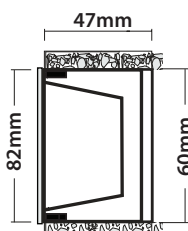

5273 Κουτί επίτοιχης τοποθέτησης από αλουμίνιο Box for wall installation from aluminum

100x60mm

GLASS (4mm)

01 02 05 18 30

Κατόπιν παραγγελίας το μπροστινό στεφάνι μπορεί να βαφτεί με Πολυεστερική Ηλεκτροστατική Βαφή
Upon request the front flange can be offered Polyester Powder coated