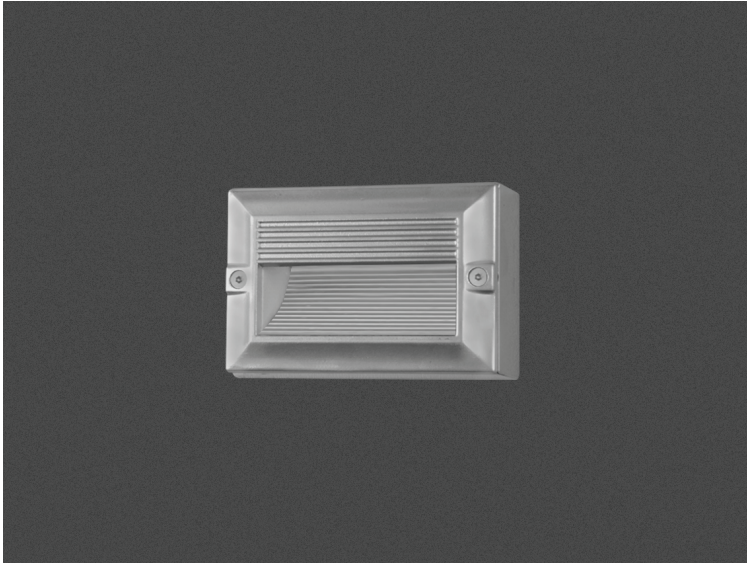

## Luce 6.1 Picco Asymmetric External Led

- Φωτιστικό led στεγανό εξωτερικό επίτοιχο
- ασύμμετρου darklight φωτισμού
- κατάλληλο για χρήση εξωτερικούς χώρους
- σώμα και στεφάνι από χυτό αλουμίνιο
- βαμμένα ηλεκτροστατικά με πολυεστερική πούδρα
- για αντοχή σε καταπονήσεις του εξωτερικού περιβάλλοντος
- με υάλινο προφυλακτήρα tempered πάχους 4mm
- με ελαστικά στεγανοποίησης και βίδες inox
- με ενσωματωμένα power led smd
- τοποθετημένα σε γραμμική ψύκτρα
- για την καλύτερη θερμική διαχείριση
- CRI>80 | 3 SDCM
- 3000-4000 Kelvin
- κατόπιν παραγγελίας διαθέσιμο σε 2700-5000-6500 Kelvin
- λειτουργεί με ενσωματωμένο led driver , on/off
- ή κατόπιν παραγγελίας διαθέσιμο dimmable

- Waterproof wall external led luminaire
- suitable for outdoors use
- suitable for asymmetric darklight effect
- body and flange made from die cast aluminum
- painted with polyester electrostatic powder
- for resistance under harsh environmental conditions
- with protective tempered glass 4mm thick
- with waterproof gasket and inox screws
- with incorporated power led smd technology
- adjusted on a linear heatsink
- for best thermal management of led source
- CRI>80 | 3 SDCM
- available in 3000-4000 Kelvin
- upon request, available in 2700-5000-6500 Kelvin
- works with built in led driver on/off
- or upon request available dimmable

121x82mm ↔ 57mm GLASS (4mm) CE IP65