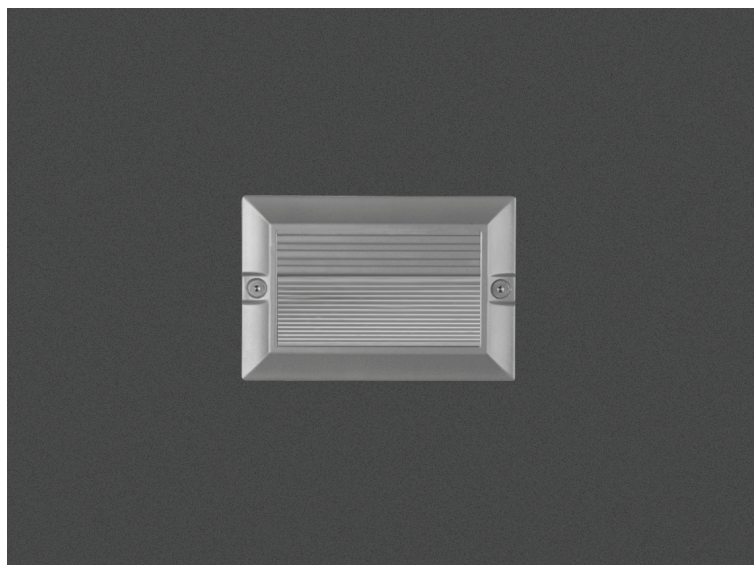

Luce 6.1 Picco Asymmetric Led

- Φωτιστικό led στεγανό χωνευτό επίτοιχο
- ασύμμετρου darklight φωτισμού
- κατάλληλο για χρήση εξωτερικούς χώρους
- από σώμα χυτό αλουμινίου
- και στεφάνι χυτό αλουμινίου
- βαμμένα ηλεκτροστατικά με πολυεστερική πούδρα
- για αντοχή σε καταπονήσεις του εξωτερικού περιβάλλοντος
- με υάλινο προφυλακτήρα tempered πάχους 4mm
- με ελαστικά στεγανοποίησης και βίδες inox
- με ενσωματωμένα power led smd
- τοποθετημένα σε γραμμική ψύκτρα
- για την καλύτερη θερμική διαχείριση
- CRI>80 | 3 SDCM
- 3000-4000 Kelvin
- κατόπιν παραγγελίας διαθέσιμο σε 2700-5000-6500 Kelvin
- λειτουργεί με ενσωματωμένο led driver , on/off
- ή κατόπιν παραγγελίας διαθέσιμο dimmable
- συνοδεύεται με βάση αλουμινίου για τοποθέτηση στον τοίχο

- Waterproof wall recessed led luminaire
- suitable for outdoors use
- suitable for asymmetric darklight effect
- from die cast aluminum body
- and die cast aluminum flange
- painted with polyester electrostatic powder
- for resistance under harsh environmental conditions
- with protective tempered glass 4mm thick
- with waterproof gasket and inox screws
- with incorporated power led smd technology
- adjusted on a linear heatsink
- for best thermal management of led source
- CRI>80 | 3 SDCM
- available in 3000-4000 Kelvin
- upon request, available in 2700-5000-6500 Kelvin
- works with built in led driver on/off
- or upon request available dimmable
- available with aluminum base for wall installation

5273 Κουτί επίτοιχης τοποθέτησης από αλουμίνιο Box for wall installation from aluminum

100x60mm GLASS (4mm)