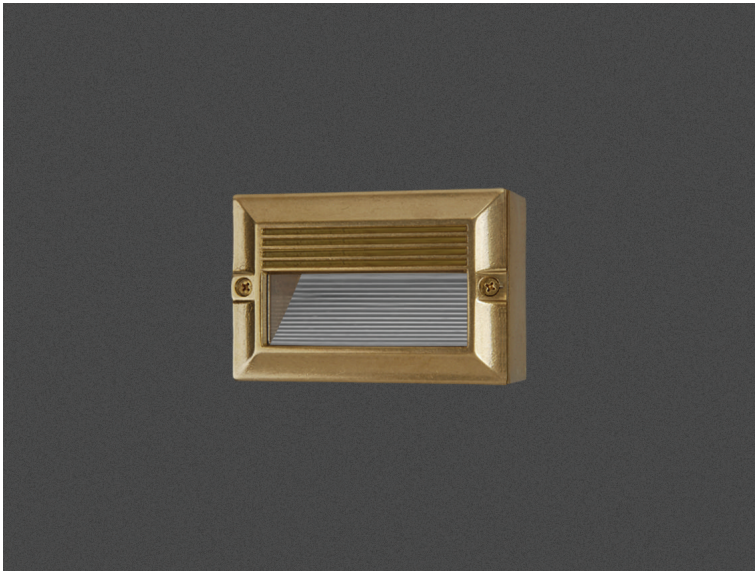

Luce 6.1 Picco Brass Asymmetric External Led

- Φωτιστικό led στεγανό εξωτερικό επίτοιχο
- κατάλληλο για χρήση εξωτερικούς χώρους
- κατάλληλο για ασύμμετρο darklight φωτισμό
- σώμα και στεφάνι ορειχάλκινο βαρέως τύπου
- για αντοχή σε καταπονήσεις του εξωτερικού περιβάλλοντος
- με ανακλαστήρα αλουμινίου ασύμμετρης δέσμης
- με υάλινο προφυλακτήρα tempered πάχους 4mm
- με ελαστικά στεγανοποίησης και βίδες inox
- με ενσωματωμένα power led smd
- τοποθετημένα σε γραμμική ψύκτρα
- για την καλύτερη θερμική διαχείριση
- CRI>80 | 3 SDCM
- 3000-4000 Kelvin
- κατόπιν παραγγελίας διαθέσιμο σε 2700-5000-6500 Kelvin
- λειτουργεί με ενσωματωμένο led driver , on/off
- ή κατόπιν παραγγελίας διαθέσιμο dimmable

- Waterproof wall external led luminaire
- suitable for outdoors use
- suitable for asymmetric darklight effect
- body and flange made from heavy duty Brass
- for resistance under harsh environmental conditions
- with internal aluminum, asymmetrical reflector
- with protective tempered glass 4mm thick
- with waterproof gasket and inox screws
- with incorporated power led smd technology
- adjusted on a linear heatsink
- for best thermal management of led source
- CRI>80 | 3 SDCM
- available in 3000-4000 Kelvin
- upon request, available in 2700-5000-6500 Kelvin
- works with built in led driver on/off
- or upon request available dimmable

121x82mm 57mm GLASS 4mm CE IP65

01 02 05 18 30

Κατόπιν παραγγελίας το φωτιστικό προσφέρεται βαμμένο ηλεκτροστατικά με πολυεστερική πούδρα.

Upon request luminaire is available polyester powder coated.

LIGHTING LUMINAIRES FOR HARD ENVIRONMENTAL CONDITIONS