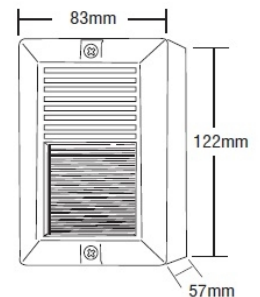

LUCE 6.1 PICCO ASYMMETRIC EXTERNAL

- Φωτιστικό στεγανό εξωτερικό επίτοιχο
- κατάλληλο για χρήση εξωτερικούς χώρους
- κατάλληλο για ασύμμετρο darklight φωτισμό
- από σώμα και στεφάνι από χυτό αλουμινίου
- βαμμένα ηλεκτροστατικά με πολυεστερική πούδρα
- για αντοχή σε καταπονήσεις του εξωτερικού περιβάλλοντος
- με ανακλαστήρα αλουμινίου ασύμμετρης δέσμης
- με υάλινο προφυλακτήρα tempered πάχους 4mm
- με ελαστικά στεγανοποίησης και βίδες inox
- Waterproof external wall surface luminaire
- suitable for outdoors use
- suitable for asymmetric darklight effect
- from die cast aluminum body and flange
- painted with polyester electrostatic powder
- for resistance under harsh environmental conditions
- with internal aluminum asymmetrical reflector
- with protective tempered glass 4mm thick
- with waterproof gasket and inox screws

4372

HALOPIN
230V 25W G9

GLASS (4mm)

CE

IP65

LUCE 6.2 PICCO ASYMMETRIC EXTERNAL

- Φωτιστικό στεγανό εξωτερικό επίτοιχο
- κατάλληλο για χρήση εξωτερικούς χώρους
- κατάλληλο για ασύμμετρο darklight φωτισμό
- από σώμα και στεφάνι από χυτό αλουμινίου
- βαμμένα ηλεκτροστατικά με πολυεστερική πούδρα
- για αντοχή σε καταπονήσεις του εξωτερικού περιβάλλοντος
- με ανακλαστήρα αλουμινίου ασύμμετρης δέσμης
- με υάλινο προφυλακτήρα tempered πάχους 4mm
- με ελαστικά στεγανοποίησης και βίδες inox
- Waterproof external wall surface luminaire
- suitable for outdoors use
- suitable for asymmetric darklight effect
- from die cast aluminum body and flange
- painted with polyester electrostatic powder
- for resistance under harsh environmental conditions
- with internal aluminum asymmetrical reflector
- with protective tempered glass 4mm thick
- with waterproof gasket and inox screws