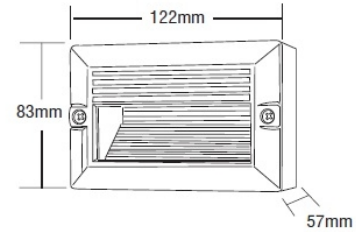

LUCE 6.1 PICCO ASYMMETRIC EXTERNAL

- Φωτιστικό στεγανό εξωτερικό επίτοιχο
- κατάλληλο για χρήση εξωτερικούς χώρους
- κατάλληλο για ασύμμετρο darklight φωτισμό
- από σώμα και στεφάνι από χυτό αλουμινίου
- βαμμένα ηλεκτροστατικά με πολυεστερική πούδρα
- για αντοχή σε καταπονήσεις του εξωτερικού περιβάλλοντος
- με ανακλαστήρα αλουμινίου ασύμμετρης δέσμης
- με υάλινο προφυλακτήρα tempered πάχους 4mm
- με ελαστικά στεγανοποίησης και βίδες inox
- Waterproof external wall surface luminaire
- suitable for outdoors use
- suitable for asymmetric darklight effect
- from die cast aluminum body and flange
- painted with polyester electrostatic powder
- for resistance under harsh environmental conditions
- with internal aluminum asymmetrical reflector
- with protective tempered glass 4mm thick
- with waterproof gasket and inox screws

4372

HALOPIN
230V 25W G9

GLASS (4mm)

CE

IP65

LUCE 6.2 PICCO ASYMMETRIC EXTERNAL

- Φωτιστικό στεγανό εξωτερικό επίτοιχο
- κατάλληλο για χρήση εξωτερικούς χώρους
- κατάλληλο για ασύμμετρο darklight φωτισμό
- από σώμα και στεφάνι από χυτό αλουμινίου
- βαμμένα ηλεκτροστατικά με πολυεστερική πούδρα
- για αντοχή σε καταπονήσεις του εξωτερικού περιβάλλοντος
- με ανακλαστήρα αλουμινίου ασύμμετρης δέσμης
- με υάλινο προφυλακτήρα tempered πάχους 4mm
- με ελαστικά στεγανοποίησης και βίδες inox
- Waterproof external wall surface luminaire
- suitable for outdoors use
- suitable for asymmetric darklight effect
- from die cast aluminum body and flange
- painted with polyester electrostatic powder
- for resistance under harsh environmental conditions
- with internal aluminum asymmetrical reflector
- with protective tempered glass 4mm thick
- with waterproof gasket and inox screws