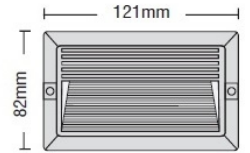

**4302**

HALOPIN  
230V 25W G9

**5273**

Κουτί αλουμινίου επίτοιχης τοποθέτησης  
Box from aluminum for wall recessed use

100x60mm GLASS (4mm)