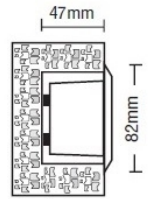

**4302**

HALOPIN  
230V 25W G9

**5273**

Κουτί αλουμινίου επίτοιχης τοποθέτησης  
Box from aluminum for wall recessed use

100x60mm GLASS (4mm)