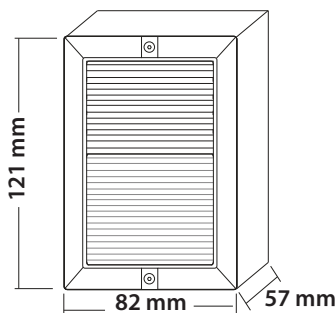

Luce 6.2 Picco Brass Asymmetric External Led

- Φωτιστικό led στεγανό εξωτερικό επίτοιχο
- κατάλληλο για χρήση εξωτερικούς χώρους
- κατάλληλο για ασύμμετρο darklight φωτισμό
- σώμα και στεφάνι ορειχάλκινο βαρέως τύπου
- για αντοχή σε καταπονήσεις του εξωτερικού περιβάλλοντος
- με ανακλαστήρα αλουμίνιου ασύμμετρης δέσμης
- με υάλινο προφυλακτήρα tempered πάχους 4mm
- με ελαστικά στεγανοποίησης και βίδες inox
- με ενσωματωμένα power led smd
- τοποθετημένα σε γραμμική ψύκτρα
- για την καλύτερη θερμική διαχείριση
- CRI>80 | 3 SDCM
- 3000-4000 Kelvin
- κατόπιν παραγγελίας διαθέσιμο σε 2700 -5000-6500 Kelvin
- λειτουργεί με ενσωματωμένο led driver , on/off
- ή κατόπιν παραγγελίας διαθέσιμο dimmable

- Waterproof wall external led luminaire
- suitable for outdoors use
- suitable for asymmetric darklight effect
- body and flange from heavy duty Brass
- for resistance under harsh environmental conditions
- with internal aluminum, asymmetrical reflector
- with protective tempered glass 4mm thick
- with waterproof gasket and inox screws
- with incorporated power led smd technology
- for best thermal management of led source
- CRI>80 | 3 SDCM
- available in 3000-4000 Kelvin
- upon request, available in 2700-5000-6500 Kelvin
- works with built in led driver on/off
- or upon request available dimmable

CRI>80 | Led source power and luminous flux

26738  2.0W | 220-240v | 3000 -4000 KELVIN | 45-48 LUMEN   

 82x121mm  57mm GLASS  4mm  

LIGHTING LUMINAIRES
FOR HARD ENVIRONMENTAL CONDITIONS

Cost-effective durability
Heat and cold resistant
Suitable for seaside application