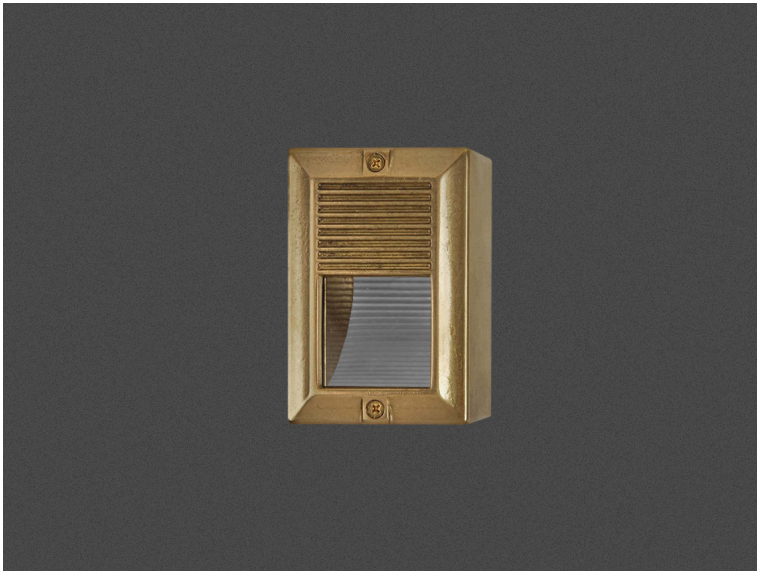

Luce 6.2 Picco Brass Asymmetric External Led

- Φωτιστικό led στεγανό εξωτερικό επίτοιχο
- κατάλληλο για χρήση εξωτερικούς χώρους
- κατάλληλο για ασύμμετρο darklight φωτισμό
- σώμα και στεφάνι ορειχάλκινο βαρέως τύπου
- για αντοχή σε καταπονήσεις του εξωτερικού περιβάλλοντος
- με ανακλαστήρα αλουμίνιου ασύμμετρης δέσμης
- με υάλινο προφυλακτήρα tempered πάχους 4mm
- με ελαστικά στεγανοποίησης και βίδες inox
- με ενσωματωμένα power led smd
- τοποθετημένα σε γραμμική ψύκτρα
- για την καλύτερη θερμική διαχείριση
- CRI>80 | 3 SDCM
- 3000-4000 Kelvin
- κατόπιν παραγγελίας διαθέσιμο σε 2700 -5000-6500 Kelvin
- λειτουργεί με ενσωματωμένο led driver , on/off
- ή κατόπιν παραγγελίας διαθέσιμο dimmable

- Waterproof wall external led luminaire
- suitable for outdoors use
- suitable for asymmetric darklight effect
- body and flange from heavy duty Brass
- for resistance under harsh environmental conditions
- with internal aluminum, asymmetrical reflector
- with protective tempered glass 4mm thick
- with waterproof gasket and inox screws
- with incorporated power led smd technology
- for best thermal management of led source
- CRI>80 | 3 SDCM
- available in 3000-4000 Kelvin
- upon request, available in 2700-5000-6500 Kelvin
- works with built in led driver on/off
- or upon request available dimmable

CRI>80 | Led source power and luminous flux

26738  2.0W | 220-240v | 3000 -4000 KELVIN | 45-48 LUMEN   

 82x121mm  57mm GLASS  4mm  

LIGHTING LUMINAIRES
FOR HARD ENVIRONMENTAL CONDITIONS

Cost-effective durability
Heat and cold resistant
Suitable for seaside application