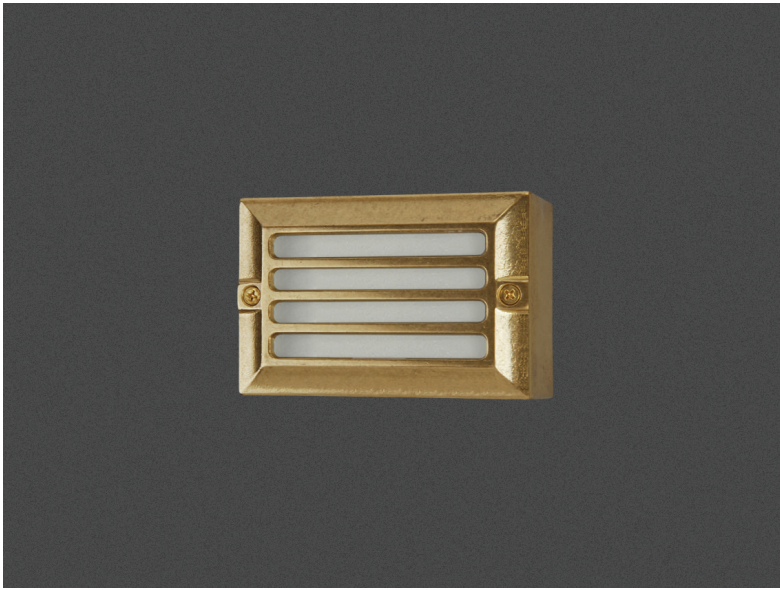

Luce 6P Picco Brass External Led

- Φωτιστικό led στεγανό εξωτερικό επίτοιχο
- κατάλληλο για χρήση εξωτερικούς χώρους
- από σώμα ορειχάλκινο βαρέως τύπου
- και στεφάνι ορειχάλκινο βαρέως τύπου
- με προστατευτικές ίσιες γρίλιες
- για αντοχή σε καταπονήσεις του εξωτερικού περιβάλλοντος
- με υάλινο προφυλακτήρα tempered πάχους 4mm
- με ελαστικά στεγανοποίησης και βίδες inox
- με ενσωματωμένα power led smd
- τοποθετημένα σε γραμμική ψύκτρα
- για την καλύτερη θερμική διαχείριση
- CRI>80 | 3 SDCM
- 3000-4000 Kelvin
- κατόπιν παραγγελίας διαθέσιμο σε 2700-5000-6500 Kelvin
- λειτουργεί με ενσωματωμένο led driver , on/off
- ή κατόπιν παραγγελίας διαθέσιμο dimmable

- Waterproof wall external led luminaire
- suitable for outdoors use
- body made from heavy duty Brass
- and flange made from heavy duty Brass
- with protective grilles
- for resistance under harsh environmental conditions
- with protective tempered glass 4mm thick
- with waterproof gasket and inox screws
- with incorporated power led smd technology
- adjusted on a linear heatsink
- for best thermal management of led source
- CRI>80 | 3 SDCM
- available in 3000-4000 Kelvin
- upon request, available in 2700-5000-6500 Kelvin
- works with built in led driver on/off
- or upon request available dimmable

121x82mm ↔ 57mm GLASS (4mm) CE IP65

01 02 05 18 30
 Κατόπιν παραγγελίας το φωτιστικό προσφέρεται βαμμένο ηλεκτροστατικά με πολυεστερική πούδρα.
 Upon request luminaire is available polyester powder coated.