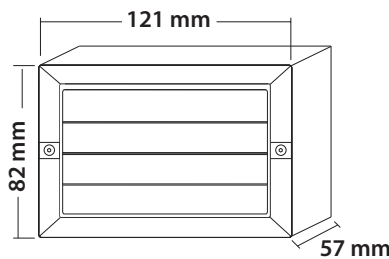

121x82mm 57mm GLASS (4mm) CE IP65

01 02 05 18 30
 Κατόπιν παραγγελίας το φωτιστικό προσφέρεται βαμμένο ηλεκτροστατικά με πολυεστερική πούδρα.
 Upon request luminaire is available polyester powder coated.