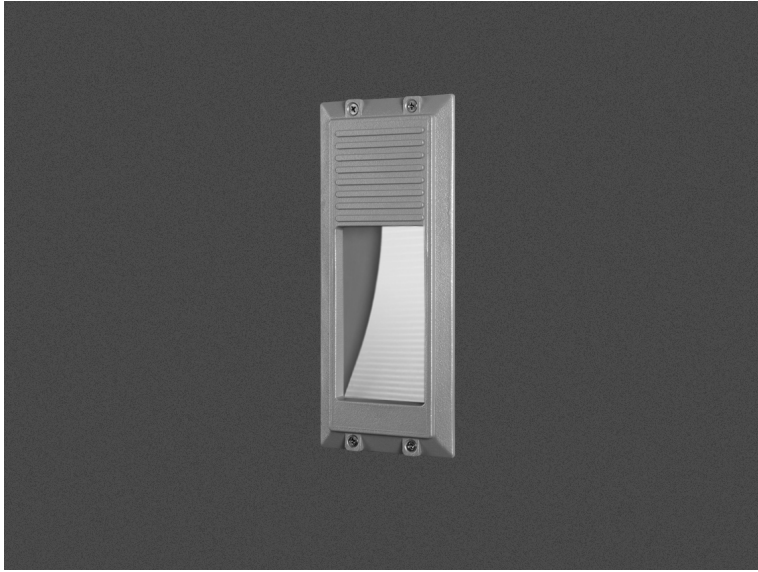

## Luce Asymmetric Vertical Led

- Φωτιστικό led στεγανό χωνευτό επίτοιχο
- κατάλληλο για χρήση εξωτερικούς χώρους
- κατάλληλο για ασύμμετρο darklight φωτισμό
- από σώμα και στεφάνι από χυτό αλουμινίου
- βαμμένο ηλεκτροστατικά με πολυεστερική πούδρα
- για αντοχή σε καταπονήσεις του εξωτερικού περιβάλλοντος
- με ανακλαστήρα αλουμινίου ασύμμετρης δέσμης
- με υάλινο προφυλακτήρα tempered πάχους 4mm
- με ελαστικά στεγανοποίησης και βίδες inox
- με ενσωματωμένο led source
- τοποθετημένο σε ψύκτρα υψηλής απόδοσης
- για την καλύτερη θερμική διαχείριση
- CRI>80 | 3 SDCM
- 3000-4000 Kelvin
- κατόπιν παραγγελίας διαθέσιμο σε 2700-5000-6500 Kelvin
- με ενσωματωμένο led driver , on/off
- ή κατόπιν παραγγελίας διαθέσιμο dimmable
- συνοδεύεται με βάση αλουμινίου για τοποθέτηση στον τοίχο

- Waterproof wall recessed led luminaire
- suitable for outdoors use
- suitable for asymmetric darklight effect
- from die cast aluminum body and flange
- polyester powder coated
- for resistance under harsh environmental conditions
- with internal aluminum, asymmetrical reflector
- with protective tempered glass 4mm thick
- with waterproof gasket and inox screws
- with incorporated led source
- adjusted on high performance heatsink
- for best thermal management
- CRI>80 | 3 SDCM
- available in 3000-4000 Kelvin
- upon request, available in 2700-5000-6500 Kelvin
- with built in led driver on/off as standard
- or upon request available dimmable
- available with aluminum base for wall installation

### CRI>80 | Led source power and luminous flux

37268 4.0W | 220-240v | 3000-4000 KELVIN | 75-78 LUMEN

5270 Κουτί επίτοιχης τοποθέτησης από αλουμίνιο  
Box for wall installation from aluminum

240x110mm

GLASS (4mm)