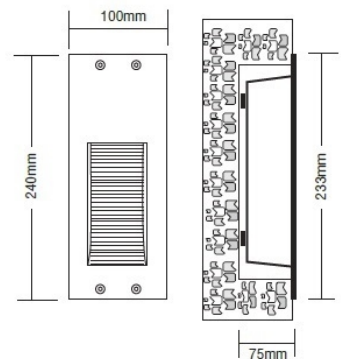

26521 HALOPIN G9 |220-240V| 1x40w

240x110mm GLASS (4mm)

5270 Κουτί επίτοιχης τοποθέτησης από αλουμίνιο
Box for recessed use from aluminum

Κατόπιν παραγγελίας το φωτιστικό μπορεί να βαφτεί
με Πολυεστερική Ηλεκτροστατική Βαφή
Upon request the above fitting are painted
with Polyester Electrostatic Powder

01 02 05 18 30