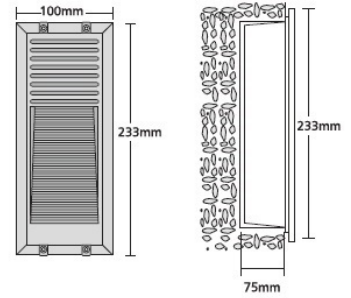

LUCE ASYMMETRIC

- Φωτιστικό στεγανό χωνευτό επίτοιχο
 - κατάλληλο για χρήση εξωτερικούς χώρους
 - από σώμα και στεφάνι από χυτό αλουμίνιου
 - βαμμένα ηλεκτροστατικά με πολυεστερική πούδρα
 - για αντοχή σε καταπονήσεις του εξωτερικού περιβάλλοντος
 - με υάλινο προφυλακτήρα ματ tempered πάχους 4mm
 - με ελαστικά στεγανοποίησης και βίδες inox
 - συνοδεύεται με βάση αλουμίνιου για τοποθέτηση στον τοίχο
- Waterproof wall recessed luminaire
 - suitable for outdoors use
 - from die cast aluminum body and flange
 - painted with polyester electrostatic powder
 - for resistance under harsh environmental conditions
 - with protective mat tempered glass 4mm thick
 - with waterproof gasket and inox screws
 - available with aluminum base for wall installation

LUCE 1 LUX ASYMMETRIC INOX

- Φωτιστικό στεγανό χωνευτό επίτοιχο
 - κατάλληλο για χρήση εξωτερικούς χώρους
 - κατάλληλο για ασύμμετρο darklight φωτισμό
 - από σώμα από χυτό αλουμίνιου
 - βαμμένο ηλεκτροστατικά με πολυεστερική πούδρα
 - για αντοχή σε καταπονήσεις του εξωτερικού περιβάλλοντος
 - με στεφάνι ανοξείδωτο (inox) βαρέως τύπου στεφάνι, πάχους 3mm
 - με ανακλαστήρα αλουμίνιου ασύμμετρης δέσμης
 - με υάλινο προφυλακτήρα tempered πάχους 4mm
 - με ελαστικά στεγανοποίησης και βίδες inox
 - συνοδεύεται με βάση αλουμίνιου για τοποθέτηση στον τοίχο
- Waterproof wall recessed luminaire
 - suitable for outdoors use
 - suitable for asymmetric darklight effect
 - from die cast aluminum body
 - painted with polyester electrostatic powder
 - for resistance under harsh environmental conditions
 - flange made from heavy duty stainless steel (inox), 3mm thick
 - with internal aluminum, asymmetrical reflector
 - with protective tempered glass 4mm thick
 - with waterproof gasket and inox screws
 - available with aluminum base for wall installation