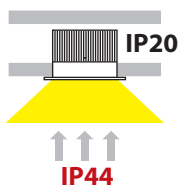

MULTILIGHT 245 DLA

- Χωνευτό led οροφής
- Εσωτερικού χώρου
- Με στεφάνι αλουμινίου
- Ηλεκτροστατικά βαμμένο
- Σταθερό
- Με ενσωματωμένο 1 power led smd module οίκου Tridonic
- CRI > 80 | 4 sdc
- Σε θερμοκρασία χρώματος 3000-4000 Kelvin
- Με ανακλαστήρα αλουμινίου 60° και UGR < 19
- ή με ανακλαστήρα αλουμινίου 90° και UGR < 21
- Λειτουργεί με ενσωματωμένο led driver, on/off
- Κατόπιν παραγγελίας προσφέρεται με kit emergency

- Recessed led downlight
- For indoors use
- With die cast aluminum frame
- Painted with electrostatic powder
- Fixed
- With incorporated 1 power led smd module
- From Tridonic
- CRI > 80 | 4 SDMC
- In 3000-4000 Kelvin
- With aluminum reflector of 60° beam angle and UGR < 19
- or with aluminum reflector of 90° beam angle and UGR < 21
- Works with built in led driver, on/off
- Upon request available with emergency kit

CRI > 80 | System power & Luminaire Flux

33270 20.2W | 3000 - 4000 KELVIN | 2130 - 2210 LUMEN

245x245mm 225x225mm 135mm CE IP23 FRONT

60° beam angle
UGR < 19

90° beam angle
UGR < 21

Fixed

Το παραπάνω φωτιστικό προσφέρεται κατόπιν παραγγελίας με μπροστινή προστασία IP44

The above luminaire is available upon request with IP44 front protection