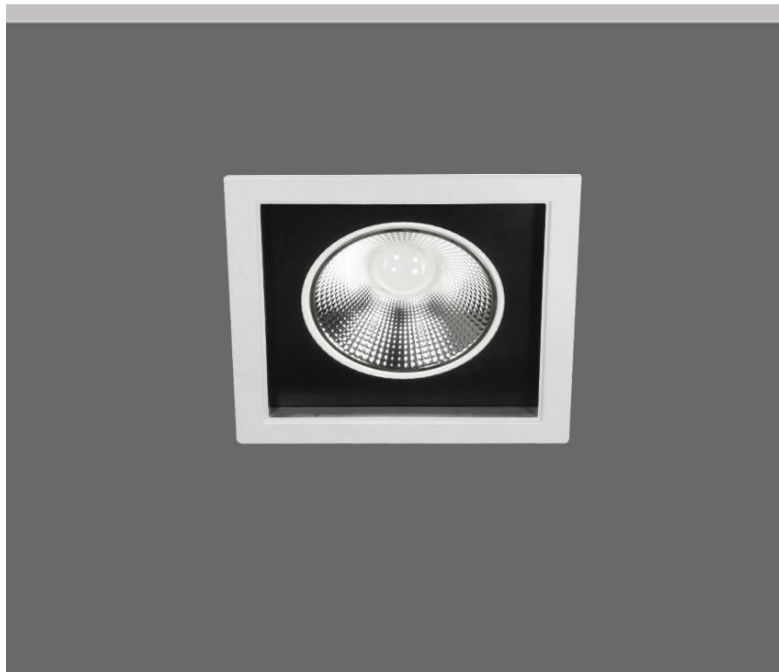

MULTILIGHT 245 DLA

- Χωνευτό led οροφής
- Εσωτερικού χώρου
- Με στεφάνι αλουμινίου
- Ηλεκτροστατικά βαμμένο
- Σταθερό
- Με ενσωματωμένο 1 power led smd module οίκου Tridonic
- CRI > 80 | 4 sdc
- Σε θερμοκρασία χρώματος 3000-4000 Kelvin
- Με ανακλαστήρα αλουμινίου 60° και UGR < 19
- ή με ανακλαστήρα αλουμινίου 90° και UGR < 21
- Λειτουργεί με ενσωματωμένο led driver, on/off
- Κατόπιν παραγγελίας προσφέρεται με kit emergency

- Recessed led downlight
- For indoors use
- With die cast aluminum frame
- Painted with electrostatic powder
- Fixed
- With incorporated 1 power led smd module
- From Tridonic
- CRI > 80 | 4 SDMC
- In 3000-4000 Kelvin
- With aluminum reflector of 60° beam angle and UGR < 19
- or with aluminum reflector of 90° beam angle and UGR < 21
- Works with built in led driver, on/off
- Upon request available with emergency kit

CRI > 80 | System power & Luminaire Flux

33270 20.2W | 3000 - 4000 KELVIN | 2130 - 2210 LUMEN

245x245mm 225x225mm 135mm CE IP23 FRONT

60° beam angle
UGR < 19

90° beam angle
UGR < 21

Fixed

Το παραπάνω φωτιστικό προσφέρεται κατόπιν παραγγελίας με μπροστινή προστασία IP44

The above luminaire is available upon request with IP44 front protection