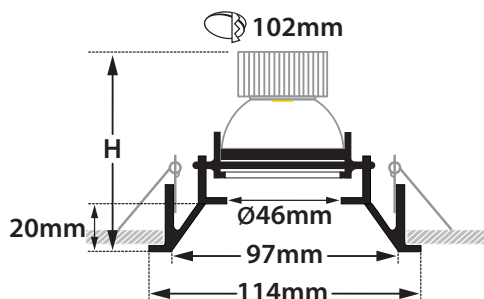

INDICATIVE COB LED TABLE* CRI>80

33737	5.0W	2700-3000-4000 KELVIN	440-460-480 LUMEN	⚡	⚡
33738	6.7W	2700-3000-4000 KELVIN	585-615-640 LUMEN	⚡	⚡
33739	7.5W	2700-3000-4000 KELVIN	645-675-705 LUMEN	⚡	⚡
33740	9.0W	2700-3000-4000 KELVIN	780-820-860 LUMEN	⚡	⚡
33741	11.0W	2700-3000-4000 KELVIN	925-965-1000 LUMEN	⚡	⚡
33742	12.75W	2700-3000-4000 KELVIN	1050-1100-1150 LUMEN	⚡	⚡
33743	8.5W	2700-3000-4000 KELVIN	885-910-950 LUMEN	⚡	⚡
33744	10.5W	2700-3000-4000 KELVIN	1050-1080-1125 LUMEN	⚡	⚡
33745	12.0W	2700-3000-4000 KELVIN	1200-1250-1300 LUMEN	⚡	⚡

∅ 114mm   102mm   90-135mm   CE   IP20

Το παραπάνω φωτιστικό προσφέρεται κατόπιν παραγγελίας με μπροστινή προστασία IP44

The above luminaire is available upon request with IP44 front protection