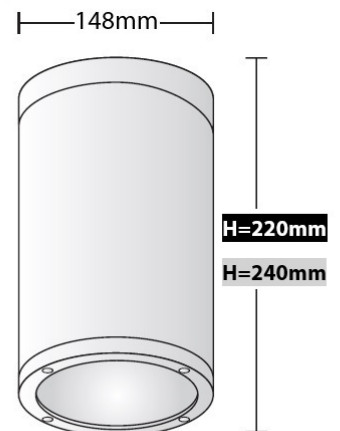

01 02 05 18 30

Βαμμένα με Πολυεστερική Ηλεκτροστατική Βαφή
Painted with Polyester Electrostatic Powder

*Η τεχνολογία των LED είναι σε διαρκή εξέλιξη οπότε πριν παραγγείλετε, παρακαλούμε επιβεβαιώστε πιο LED είναι διαθέσιμο
LED technology changes constantly forward, so before selecting / ordering the most suitable product for you, ask for a confirmation that this is the most updated product to our list.

warm 2700 kelvin
warm white 3000 Kelvin
neutral white 4000 Kelvin