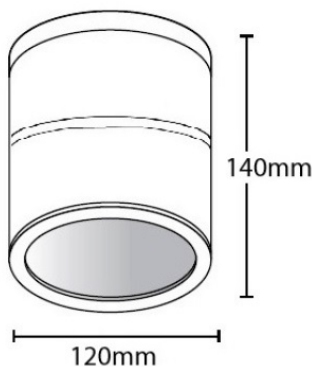

01 02 05 18 30

Βαμμένα με Πολυεστερική Ηλεκτροστατική Βαφή
Painted with Polyester Electrostatic Powder

*Η τεχνολογία των LED είναι σε διαρκή εξέλιξη οπότε πριν παραγγείλετε, παρακαλούμε επιβεβαιώστε πιο LED είναι διαθέσιμο
LED technology changes constantly forward, so before selecting / ordering the most suitable product for you, ask for a confirmation that this is the most updated product to our list.

warm 2700 kelvin warm white 3000 Kelvin neutral white 4000 Kelvin