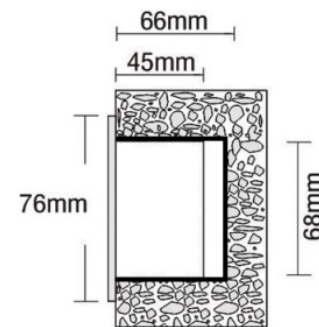

MINI CUBIC 5 LED

Κατόπιν παραγγελίας διαθέσιμο με κορνίζα INOX|Stainless Steel

Upon request available with INOX|Stainless Steel flange

- > Φωτιστικό led χωνευτό στεγανό επίτοιχο
- > κατάλληλο για χρήση εξωτερικούς χώρους
- > από σώμα χυτό αλουμινίου
- > και στεφάνι χυτό αλουμινίου
- > βαμμένα ηλεκτροστατικά με πολυεστερική πούδρα
- > για αντοχή σε καταπονήσεις του εξωτερικού περιβάλλοντος
- > με υάλινο προφυλακτήρα tempered πάχους 4mm
- > με ελαστικά στεγανοποίησης και βίδες inox
- > με ενσωματωμένα High power led smd
- > CRI80
- > 2700-3000-4000 Kelvin
- > κατόπιν παραγγελίας διαθέσιμο σε 5000-6500 Kelvin
- > με φακό δέσμης 15°-25°-40°-60°
- > λειτουργεί με εξωτερικό/συνοδευτικό led driver constant current
- > συνοδεύεται από βάση αλουμινίου για τοποθέτηση στον τοίχο

- > Waterproof external wall surface led luminaire
- > suitable for outdoors use
- > from die cast aluminum body
- > and die cast aluminum flange
- > painted with polyester electrostatic powder
- > for resistance under harsh environmental conditions
- > with protective tempered glass 4mm thick
- > with waterproof gasket and inox screws
- > with incorporated high power led smd technology
- > CRI80
- > CCT 2700-3000-4000 Kelvin
- > upon request, available in 5000-6500 Kelvin
- > available beam angle 15°-25°-40°-60°
- > works with remote/external constant current led driver
- > available with die cast aluminum base for wall installation