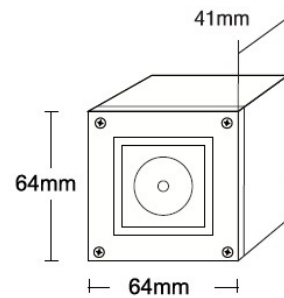

MINI CUBIC 4 LED

- > Φωτιστικό led εξωτερικό στεγανό επίτοιχο
- > κατάλληλο για χρήση εξωτερικούς χώρους
- > από σώμα χυτό αλουμινίου
- > και στεφάνι χυτό αλουμινίου
- > βαμμένα ηλεκτροστατικά με πολυεστερική πούδρα
- > για αντοχή σε καταπονήσεις του εξωτερικού περιβάλλοντος
- > με υάλινο προφυλακτήρα tempered πάχους 4mm
- > με ελαστικά στεγανοποίησης και βίδες inox
- > με ενσωματωμένα High power led smd
- > CRI80
- > 2700-3000-4000 Kelvin
- > κατόπιν παραγγελίας διαθέσιμο σε 5000-6500 Kelvin
- > με φακό δέσμης 15°-25°-40°-60°
- > λειτουργεί με εξωτερικό/συνοδευτικό led driver constant

- > Waterproof external wall surface led luminaire
- > suitable for outdoors use
- > from die cast aluminum body
- > and die cast aluminum flange
- > painted with polyester electrostatic powder
- > for resistance under harsh environmental conditions
- > with protective tempered glass 4mm thick
- > with waterproof gasket and inox screws
- > with incorporated high power led smd technology
- > CRI80
- > CCT 2700-3000-4000 Kelvin
- > upon request, available in 5000-6500 Kelvin
- > available beam angle 15°-25°-40°-60°
- > works with remote/external constant current led driver