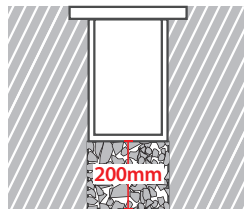

Matrix Inox Ground Extra Narrow

- Φωτιστικό led χωνευτό εδάφους
- από σώμα αλουμινίου βαρέως τύπου
- ηλεκτροστατικά βαμμένο με πολυεστερική πούδρα
- κατάλληλη για αντοχή σε εξωτερικούς χώρους
- με ανοξείδωτο στεφάνι (inox/stainless steel)
- με υάλινο προφυλακτήρα tempered πάχους 10mm διάφανο
- με ενσωματωμένα High Power Led SMD
- με πολύ στενή δέσμη **8.2°**
- CRI>80 | 3 SDCM
- διαθέσιμο σε 3000-4000 Kelvin
- με ενσωματωμένο led driver on/off
- ή κατόπιν παραγγελίας dimmable phase cut / Dali / 1-10volt
- με ελαστικά στεγανοποίησης σιλικόνης και βίδες inox
- με στυπιοθλίπτη PG11 με βαθμό στεγανότητας IP68
- προσφέρεται με βάση εδάφους αλουμινίου

- Waterproof recessed ground led luminaire
- for outdoors use
- body made from heavy duty die cast aluminum
- polyester powder coated
- suitable for resistance under harsh environmental conditions
- with stainless steel/INOX flange
- with stepped tempered glass transparent 10mm thick
- with incorporated High Power Led SMD
- with extra narrow beam angle **8.2°**
- CRI>80 | 3 SDCM
- available in 3000-4000 Kelvin
- with built in led driver on/off as standard
- upon request, dimmable phase cut/Dali/1-10volt
- with silicon gaskets and inox screws
- with cable gland PG11 IP68
- with aluminum ground base

ΠΡΟΣΟΧΗ: Σε όλα τα φωτιστικά σώματα χωνευτά δαπέδου κατά την εγκατάσταση θα πρέπει να δημιουργείτε τουλάχιστον 20cm βάθος οπής αποστράγγισης, γεμάτη χαλίκι, για την αποφυγή στάσιμων υδάτων ή να χρησιμοποιείτε για τον ίδιο λόγο αγωγούς αποχέτευσης. Χρησιμοποιείτε μόνο καλώδια τύπου H07RN, άλλοι είδους καλώδια μπορεί να μην εξασφαλίζουν βαθμό στεγανότητας IP67 ή IP68.