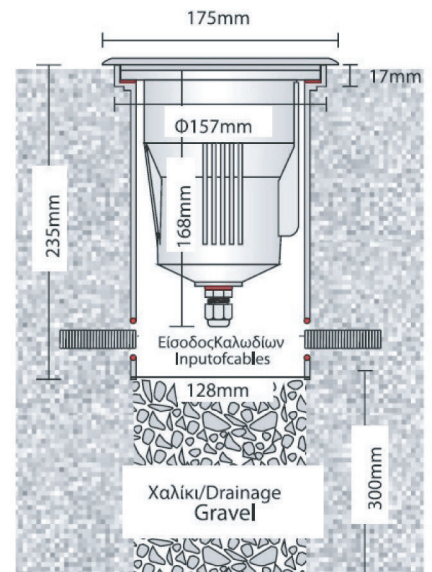

Matrix Inox Ground Extra Narrow

- Φωτιστικό led χωνευτό εδάφους
- από σώμα αλουμινίου βαρέως τύπου
- ηλεκτροστατικά βαμμένο με πολυεστερική πούδρα
- κατάλληλη για αντοχή σε εξωτερικούς χώρους
- με ανοξείδωτο στεφάνι (inox/stainless steel)
- με υάλινο προφυλακτήρα tempered πάχους 10mm διάφανο
- με ενσωματωμένα High Power Led SMD
- με πολύ στενή δέσμη **8.2°**
- CRI>80 | 3 SDCM
- διαθέσιμο σε 3000-4000 Kelvin
- με ενσωματωμένο led driver on/off
- ή κατόπιν παραγγελίας dimmable phase cut / Dali / 1-10volt
- με ελαστικά στεγανοποίησης σιλικόνης και βίδες inox
- με στυπιοθλίπτη PG11 με βαθμό στεγανότητας IP68
- προσφέρεται με βάση εδάφους αλουμινίου

- Waterproof recessed ground led luminaire
- for outdoors use
- body made from heavy duty die cast aluminum
- polyester powder coated
- suitable for resistance under harsh environmental conditions
- with stainless steel/INOX flange
- with stepped tempered glass transparent 10mm thick
- with incorporated High Power Led SMD
- with extra narrow beam angle **8.2°**
- CRI>80 | 3 SDCM
- available in 3000-4000 Kelvin
- with built in led driver on/off as standard
- upon request, dimmable phase cut/Dali/1-10volt
- with silicon gaskets and inox screws
- with cable gland PG11 IP68
- with aluminum ground base

CRI>80 | Power and Luminous flux

30245		4.6W 220-240v 3000-4000 KELVIN 478-514 LUMEN	
30246		6.7W 220-240v 3000-4000 KELVIN 664-714 LUMEN	
30247		9.6W 220-240v 3000-4000 KELVIN 888-955 LUMEN	

Ø 175mm 157mm 235mm **Stepped Glass** (10mm)

ΠΡΟΣΟΧΗ: Σε όλα τα φωτιστικά σώματα χωνευτά δαπέδου κατά την εγκατάσταση θα πρέπει να δημιουργείτε τουλάχιστον 20cm βάθος οπής αποστράγγισης, γεμάτη χαλίκι, για την αποφυγή στάσιμων υδάτων ή να χρησιμοποιείτε για τον ίδιο λόγο αγωγούς αποχέτευσης. Χρησιμοποιείτε μόνο καλώδια τύπου H07RN, άλλοι είδους καλώδια μπορεί να μην εξασφαλίζουν βαθμό στεγανότητας IP67 ή IP68.