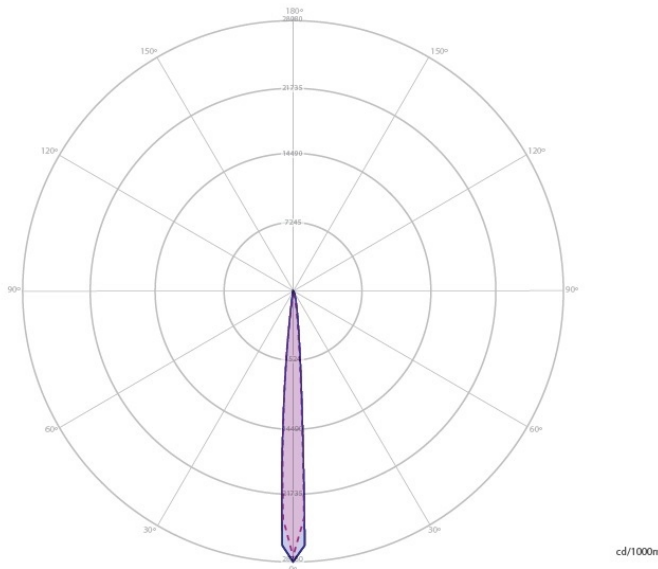

Ø 175mm  157mm ↓ 235mm Stepped Glass   

- ▶ Φωτιστικό led χωνευτό εδάφους
- ▶ από σώμα αλουμινίου βαρέως τύπου
- ▶ ηλεκτροστατικά βαμμένο με πολυεστερική πούδρα
- ▶ κατάλληλη για αντοχή σε εξωτερικούς χώρους
- ▶ με ανοξείδωτο στεφάνι (inox/stainless steel)
- ▶ με υάλινο προστατευτικό tempered πάχους 10mm διάφανο
- ▶ με ενσωματωμένα High Power Led SMD
- ▶ με πολύ στενή δέσμη 6.8°
- ▶ CRI>80
- ▶ διαθέσιμο σε 3000-4000 Kelvin
- ▶ 3 Step SDCM
- ▶ με ενσωματωμένο led driver on/off
- ▶ ή κατόπιν παραγγελίας dimmable phase cut / Dali / 1-10volt
- ▶ με ελαστικά στεγανοποίησης σιλικόνης και βίδες inox
- ▶ με στυπιοθλίπτη PG11 με βαθμό στεγανότητας IP68
- ▶ προσφέρεται με βάση εδάφους αλουμινίου

- ▶ Waterproof recessed ground led luminaire
- ▶ for outdoors use
- ▶ body made from heavy duty die cast aluminum
- ▶ polyester powder coated
- ▶ suitable for resistance under harsh environmental conditions
- ▶ with stainless steel/INOX flange
- ▶ with stepped tempered glass transparent 10mm thick
- ▶ with incorporated High Power Led SMD
- ▶ with extra narrow beam angle 6.8°
- ▶ CRI>80
- ▶ 3 Step SDCM
- ▶ available in 3000-4000 Kelvin
- ▶ with built in led driver on/off as standard
- ▶ upon request, dimmable phase cut/Dali/1-10volt
- ▶ with silicon gaskets and inox screws
- ▶ with cable gland PG11 IP68
- ▶ with supporting aluminum ground base

5339 IP68 RATED MULTI-WAY CONNECTOR BOX ΣΤΕΦΑΝΟ ΚΟΥΤΙ ΔΙΑΚΛΑΔΩΣΗΣ

internal useful dimensions 43mmX53.5mmX24mm

 warm 2700 kelvin  warm white 3000 Kelvin  neutral white 4000 Kelvin

i *Η τεχνολογία των led είναι σε διαρκή εξέλιξη οπότε πριν παραγγείλετε, παρακαλούμε επιβεβαιώστε πιο led είναι διαθέσιμο
Led technology changes constantly forward, so before selecting / ordering the most suitable product for you, ask for a confirmation that this is the most updated product to our list.