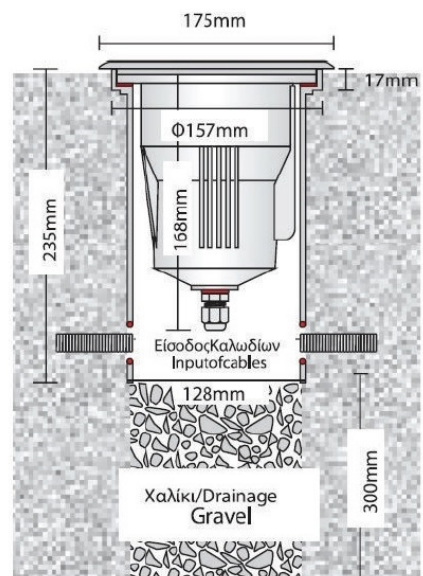

Ø 175mm  157mm ↓ 235mm Stepped Glass   

- ▶ Φωτιστικό led χωνευτό εδάφους
- ▶ από σώμα αλουμινίου βαρέως τύπου
- ▶ ηλεκτροστατικά βαμμένο με πολυεστερική πούδρα
- ▶ κατάλληλη για αντοχή σε εξωτερικούς χώρους
- ▶ με ανοξείδωτο στεφάνι (inox/stainless steel)
- ▶ με υάλινο προστατευτικό tempered πάχους 10mm διάφανο
- ▶ με ενσωματωμένα High Power Led SMD
- ▶ με πολύ στενή δέσμη 6.8°
- ▶ CRI>80
- ▶ διαθέσιμο σε 3000-4000 Kelvin
- ▶ 3 Step SDCM
- ▶ με ενσωματωμένο led driver on/off
- ▶ ή κατόπιν παραγγελίας dimmable phase cut / Dali / 1-10volt
- ▶ με ελαστικά στεγανοποίησης σιλικόνης και βίδες inox
- ▶ με στυπιοθλίπτη PG11 με βαθμό στεγανότητας IP68
- ▶ προσφέρεται με βάση εδάφους αλουμινίου

- ▶ Waterproof recessed ground led luminaire
- ▶ for outdoors use
- ▶ body made from heavy duty die cast aluminum
- ▶ polyester powder coated
- ▶ suitable for resistance under harsh environmental conditions
- ▶ with stainless steel/INOX flange
- ▶ with stepped tempered glass transparent 10mm thick
- ▶ with incorporated High Power Led SMD
- ▶ with extra narrow beam angle 6.8°
- ▶ CRI>80
- ▶ 3 Step SDCM
- ▶ available in 3000-4000 Kelvin
- ▶ with built in led driver on/off as standard
- ▶ upon request, dimmable phase cut/Dali/1-10volt
- ▶ with silicon gaskets and inox screws
- ▶ with cable gland PG11 IP68
- ▶ with supporting aluminum ground base

5339 IP68 RATED MULTI-WAY CONNECTOR BOX ΣΤΕΦΑΝΟ ΚΟΥΤΙ ΔΙΑΚΛΑΔΩΣΗΣ

internal useful dimensions 43mmX53.5mmX24mm

 warm 2700 kelvin  warm white 3000 Kelvin  neutral white 4000 Kelvin

i *Η τεχνολογία των led είναι σε διαρκή εξέλιξη οπότε πριν παραγγείλετε, παρακαλούμε επιβεβαιώστε πιο led είναι διαθέσιμο
Led technology changes constantly forward, so before selecting / ordering the most suitable product for you, ask for a confirmation that this is the most updated product to our list.