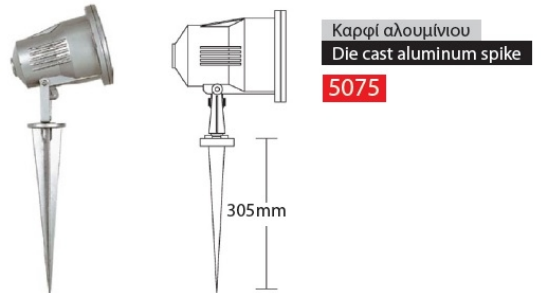

01 02 05 18 30

Βαμμένα με Πολυεστερική Ηλεκτροστατική Βαφή
Painted with Polyester Electrostatic Powder

warm 2700 kelvin warm white 3000 Kelvin natural white 4000

i *Η τεχνολογία των led είναι σε διαρκή εξέλιξη οπότε πριν παραγγείλετε, παρακαλούμε επιβεβαιώστε πιο led είναι διαθέσιμο
Led technology changes constantly forward, so before selecting / ordering the most suitable product for you, ask for a confirmation that this is the most updated product to our list.