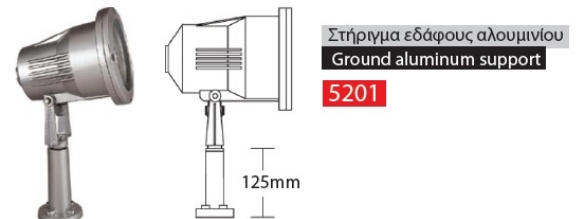

01 02 05 18 30

Βαμμένα με Πολυεστερική Ηλεκτροστατική Βαφή
Painted with Polyester Electrostatic Powder

warm 2700 kelvin warm white 3000 Kelvin natural white 4000

i *Η τεχνολογία των led είναι σε διαρκή εξέλιξη οπότε πριν παραγγείλετε, παρακαλούμε επιβεβαιώστε πιο led είναι διαθέσιμο
Led technology changes constantly forward, so before selecting / ordering the most suitable product for you, ask for a confirmation that this is the most updated product to our list.