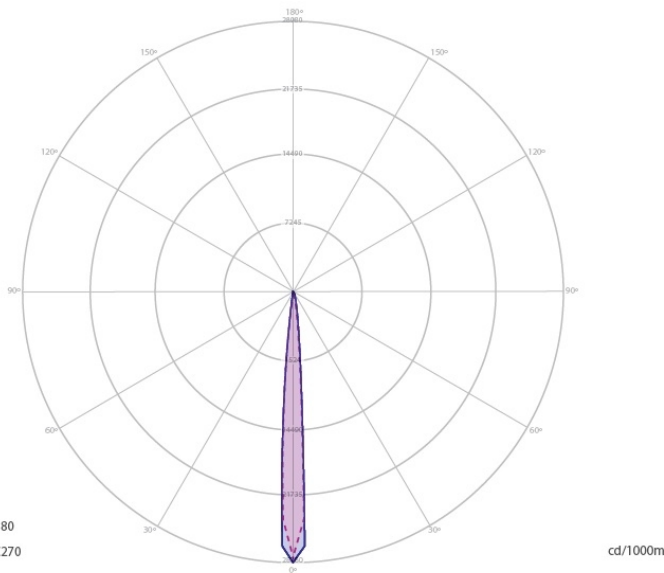

MATRIX PR EXTRA NARROW

CRI>80 | LUMINAIRE FLUX

27883	4.0W | 220-240V | 3000-4000 KELVIN | 583-648 LUMEN	
27884	6.0W | 220-240V | 3000-4000 KELVIN | 800-892 LUMEN	
27888	8.3W | 220-240V | 3000-4000 KELVIN | 1070-1189 LUMEN	

Stepped Glass

- Προβολέας led στεγανός
- αλουμινίου βαρέως τύπου
- ηλεκτροστατικά βαμμένος με πολυεστερική πούδρα
- κατάλληλη για εξωτερικούς χώρους
- με υάλινο προφυλακτήρα tempered πάχους 10mm διάφανο
- με ενσωματωμένα High Power Led SMD
- με πολύ στενή δέσμη 6.8°
- CRI>80
- διαθέσιμο σε 3000-4000 Kelvin
- 3 Step SDCM
- με ενσωματωμένο led driver on/off
- κατόπιν παραγγελίας dimmable phase cut / Dali / 1-10volt
- με ελαστικά στεγανοποίησης σιλικόνης και βίδες inox
- στιπιοθήλιπη Pg11 με βαθμό στεγανότητας IP68

- Waterproof led projector
- for outdoors use
- from heavy duty die cast aluminum
- polyester powder coated
- suitable for external use
- with stepped tempered glass transparent 10mm thick
- with incorporated High Power Led SMD
- with extra narrow beam angle 6.8°
- CRI>80
- 3 Step SDCM
- available in 3000-4000 Kelvin
- with built in led driver On/off as standard
- upon request, dimmable phase cut/Dali/1-10volt
- with silicon gasket and inox screws
- with cable gland Pg11 IP68

POWERED BY

01 02 05 18 30

Βαμμένα με Πολυεστερική Ηλεκτροστατική Βαφή
Painted with Polyester Electrostatic Powder

warm 2700 kelvin warm white 3000 Kelvin natural white 4000

i *Η τεχνολογία των led είναι σε διαρκή εξέλιξη οπότε πριν παραγγείλετε, παρακαλούμε επιβεβαιώστε πιο led είναι διαθέσιμο
Led technology changes constantly forward, so before selecting / ordering the most suitable product for you, ask for a confirmation that this is the most updated product to our list.