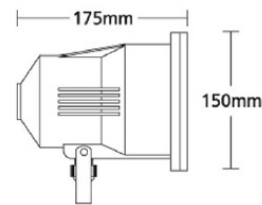

## CRI>80 | LUMINAIRE FLUX

<b>27883</b>	<b>4.0W</b>   220-240V   <b>3000-4000</b> KELVIN   <b>583-648</b> LUMEN	  
<b>27884</b>	<b>6.0W</b>   220-240V   <b>3000-4000</b> KELVIN   <b>800-892</b> LUMEN	  
<b>27888</b>	<b>8.3W</b>   220-240V   <b>3000-4000</b> KELVIN   <b>1070-1189</b> LUMEN	  

Stepped Glass   

- ▶ Προβολέας led στεγανός
- ▶ αλουμινίου βαρέως τύπου
- ▶ ηλεκτροστατικά βαμμένος με πολυεστερική πούδρα
- ▶ κατάλληλη για εξωτερικούς χώρους
- ▶ με υάλινο προφυλακτήρα tempered πάχους 10mm διάφανο
- ▶ με ενσωματωμένα High Power Led SMD
- ▶ με πολύ στενή δέσμη 6.8°
- ▶ CRI>80
- ▶ διαθέσιμο σε 3000-4000 Kelvin
- ▶ 3 Step SDCM
- ▶ με ενσωματωμένο led driver on/off
- ▶ κατόπιν παραγγελίας dimmable phase cut / Dali / 1-10volt
- ▶ με ελαστικά στεγανοποίησης σιλικόνης και βίδες inox
- ▶ στιπιοθήλιπη Pg11 με βαθμό στεγανότητας IP68

- ▶ Waterproof led projector
- ▶ for outdoors use
- ▶ from heavy duty die cast aluminum
- ▶ polyester powder coated
- ▶ suitable for external use
- ▶ with stepped tempered glass transparent 10mm thick
- ▶ with incorporated High Power Led SMD
- ▶ with extra narrow beam angle 6.8°
- ▶ CRI>80
- ▶ 3 Step SDCM
- ▶ available in 3000-4000 Kelvin
- ▶ with built in led driver On/off as standard
- ▶ upon request, dimmable phase cut/Dali/1-10volt
- ▶ with silicon gasket and inox screws
- ▶ with cable gland Pg11 IP68