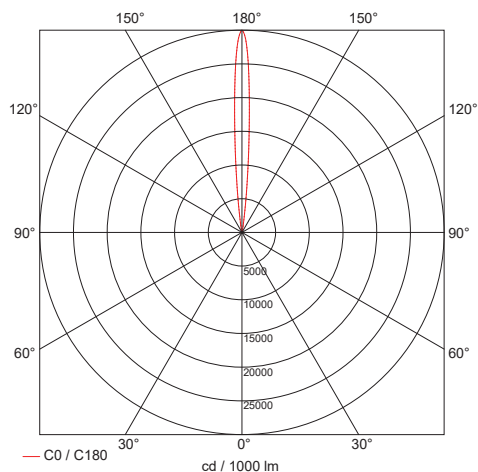

MATRIX PR EXTRA NARROW

- Προβολέας led στεγανός
 - από σώμα και στεφάνι αλουμινίου βαρέως τύπου
 - ηλεκτροστατικά βαμμένο με πολυεστερική πούδρα
 - κατάλληλη για αντοχή σε εξωτερικούς χώρους
 - με υάλινο προφυλακτήρα tempered πάχους 10mm διάφανο
 - με ενσωματωμένα High Power Led SMD
 - με πολύ στενή δέσμη **8.2°**
 - CRI>80 | 3 SDCM
 - διαθέσιμο σε 3000-4000 Kelvin
 - με ενσωματωμένο led driver on/off
 - ή κατόπιν παραγγελίας dimmable phase cut / Dali / 1-10volt
 - με ελαστικά στεγανοποίησης σιλικόνης και βίδες inox
 - με στυπιοθλίπτη PG11 με βαθμό στεγανότητας IP68
- Waterproof led projector
 - for outdoors use
 - body and flange made from heavy duty die cast aluminum
 - polyester powder coated
 - suitable for resistance under harsh environmental conditions
 - with stepped tempered glass transparent 10mm thick
 - with incorporated High Power Led SMD
 - with extra narrow beam angle **8.2°**
 - CRI>80 | 3 SDCM
 - available in 3000-4000 Kelvin
 - with built in led driver on/off as standard
 - upon request, dimmable phase cut/Dali/1-10volt
 - with silicon gaskets and inox screws
 - with cable gland PG11 IP68

CRI>80 | Power and Luminous flux

27883		4.6W 220-240v 3000-4000 KELVIN 478-514 LUMEN	
27884		6.7W 220-240v 3000-4000 KELVIN 664-714 LUMEN	
27888		9.6W 220-240v 3000-4000 KELVIN 888-955 LUMEN	

Stepped Glass (10mm)