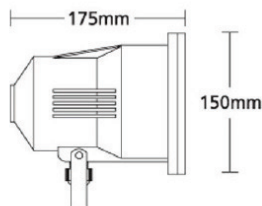

MATRIX PR EXTRA NARROW

- Προβολέας led στεγανός
 - από σώμα και στεφάνι αλουμινίου βαρέως τύπου
 - ηλεκτροστατικά βαμμένο με πολυεστερική πούδρα
 - κατάλληλη για αντοχή σε εξωτερικούς χώρους
 - με υάλινο προφυλακτήρα tempered πάχους 10mm διάφανο
 - με ενσωματωμένα High Power Led SMD
 - με πολύ στενή δέσμη **8.2°**
 - CRI>80 | 3 SDCM
 - διαθέσιμο σε 3000-4000 Kelvin
 - με ενσωματωμένο led driver on/off
 - ή κατόπιν παραγγελίας dimmable phase cut / Dali / 1-10volt
 - με ελαστικά στεγανοποίησης σιλικόνης και βίδες inox
 - με στυπιοθλίπτη PG11 με βαθμό στεγανότητας IP68
- Waterproof led projector
 - for outdoors use
 - body and flange made from heavy duty die cast aluminum
 - polyester powder coated
 - suitable for resistance under harsh environmental conditions
 - with stepped tempered glass transparent 10mm thick
 - with incorporated High Power Led SMD
 - with extra narrow beam angle **8.2°**
 - CRI>80 | 3 SDCM
 - available in 3000-4000 Kelvin
 - with built in led driver on/off as standard
 - upon request, dimmable phase cut/Dali/1-10volt
 - with silicon gaskets and inox screws
 - with cable gland PG11 IP68

CRI>80 | Power and Luminous flux

27883		4.6W 220-240v 3000-4000 KELVIN 478-514 LUMEN	
27884		6.7W 220-240v 3000-4000 KELVIN 664-714 LUMEN	
27888		9.6W 220-240v 3000-4000 KELVIN 888-955 LUMEN	

Stepped Glass (10mm)