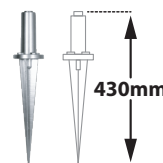

MATRIX PR EXTRA NARROW

- Προβολέας led στεγανός
 - από σώμα και στεφάνι αλουμινίου βαρέως τύπου
 - ηλεκτροστατικά βαμμένο με πολυεστερική πούδρα
 - κατάλληλη για αντοχή σε εξωτερικούς χώρους
 - με υάλινο προφυλακτήρα tempered πάχους 10mm διάφανο
 - με ενσωματωμένα High Power Led SMD
 - με πολύ στενή δέσμη **8.2°**
 - CRI>80 | 3 SDCM
 - διαθέσιμο σε 3000-4000 Kelvin
 - με ενσωματωμένο led driver on/off
 - ή κατόπιν παραγγελίας dimmable phase cut / Dali / 1-10volt
 - με ελαστικά στεγανοποίησης σιλικόνης και βίδες inox
 - με στυπιοθλίπτη PG11 με βαθμό στεγανότητας IP68
- Waterproof led projector
 - for outdoors use
 - body and flange made from heavy duty die cast aluminum
 - polyester powder coated
 - suitable for resistance under harsh environmental conditions
 - with stepped tempered glass transparent 10mm thick
 - with incorporated High Power Led SMD
 - with extra narrow beam angle **8.2°**
 - CRI>80 | 3 SDCM
 - available in 3000-4000 Kelvin
 - with built in led driver on/off as standard
 - upon request, dimmable phase cut/Dali/1-10volt
 - with silicon gaskets and inox screws
 - with cable gland PG11 IP68

Καρφωτά στηρίγματα εδάφους διαθέσιμα κατόπιν παραγγελίας

Ground spikes available upon request

Καρφί αλουμινίου
Die cast aluminum spike
5075

Στήριγμα εδάφους αλουμινίου
Ground aluminum support
5201

Στήριγμα εδάφους αλουμινίου με καρφί αλουμινίου
Ground aluminum support with die cast aluminum spike
5076