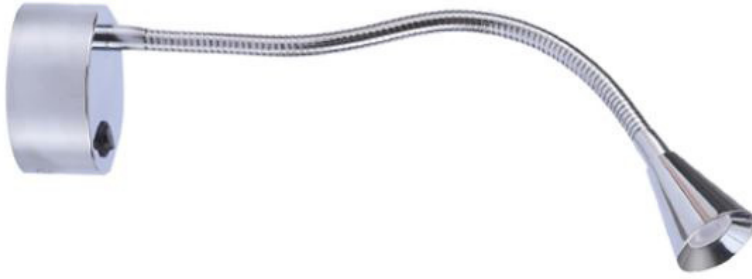

Reading Bed Led 3

- Φωτιστικό led επίτοιχο (reading led light)
 - εσωτερικού χώρου
 - αλουμινίου
 - με εύκαμπτο σπирάλ
 - κινητό οριζοντίως και καθέτως
 - με ενσωματωμένο 1 high power led smd
 - CRI80 | 3 SDCM
 - κατόπιν παραγγελίας με CRI90
 - 2700 Kelvin – 3000 Kelvin
 - κατόπιν παραγγελίας διαθέσιμο σε 4000 Kelvin
 - με φακό δέσμης 10°-20°-40°-60°
 - με ενσωματωμένο led driver on/off
 - με ενσωματωμένο διακόπτη on/off*
- Wall fixed reading led spotlight
 - for indoors use
 - from aluminum
 - with flexible arm
 - movable horizontally and vertically
 - with incorporated 1 high power led smd
 - CRI80 | 3 SDCM as standard
 - Upon request available with CRI90
 - 2700 Kelvin - 3000 Kelvin
 - upon request available in 4000 Kelvin
 - with high performance lens
 - with beam angle 10°-20°-40°-60°
 - works with built in led driver on/off
 - with incorporated switch on/off*

CRI 80 | Luminaire Flux

3W | 1x3W | 220-240v | 2700-3000 KELVIN | 150-160 LUMEN

Διαστάσεις σε mm | Dimensions in mm

Κατόπιν ζήτησης το φωτιστικά προσφέρεται χωρίς διακόπτη on/off

Upon request luminaire is available with on/off switch

ΛΕΥΚΟ
WHITE TEXTURED

ΜΑΥΡΟ
BLACK TEXTURED

ΝΙΚΕΛ ΜΑΤ
NICKEL MAT

ΧΡΩΜΙΟ ΓΥΑΛΙΣΤΕΡΟ
CHROME POLISHED

*Η τεχνολογία των LED είναι σε διαρκή εξέλιξη οπότε πριν παραγγείλετε, παρακαλούμε επιβεβαιώστε ποιο LED είναι διαθέσιμο
LED technology changes constantly forward, so before selecting / ordering the most suitable product for you,
ask for a confirmation that this is the most updated product to our list.