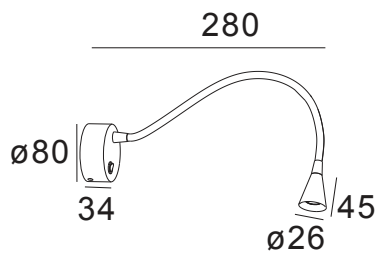

Reading Bed Led 3

- Φωτιστικό led επίτοιχο (reading led light)
 - εσωτερικού χώρου
 - αλουμινίου
 - με εύκαμπτο σπирάλ
 - κινητό οριζοντίως και καθέτως
 - με ενσωματωμένο 1 high power led smd
 - CRI80 | 3 SDCM
 - κατόπιν παραγγελίας με CRI90
 - 2700 Kelvin – 3000 Kelvin
 - κατόπιν παραγγελίας διαθέσιμο σε 4000 Kelvin
 - με φακό δέσμης 10°-20°-40°-60°
 - με ενσωματωμένο led driver on/off
 - με ενσωματωμένο διακόπτη on/off*
- Wall fixed reading led spotlight
 - for indoors use
 - from aluminum
 - with flexible arm
 - movable horizontally and vertically
 - with incorporated 1 high power led smd
 - CRI80 | 3 SDCM as standard
 - Upon request available with CRI90
 - 2700 Kelvin - 3000 Kelvin
 - upon request available in 4000 Kelvin
 - with high performance lens
 - with beam angle 10°-20°-40°-60°
 - works with built in led driver on/off
 - with incorporated switch on/off*

CRI 80 | Luminaire Flux

3W | 1x3W | 220-240v | 2700-3000 KELVIN | 150-160 LUMEN

Διαστάσεις σε mm | Dimensions in mm

Κατόπιν ζήτησης το φωτιστικά προσφέρεται χωρίς διακόπτη on/off

Upon request luminaire is available with on/off switch