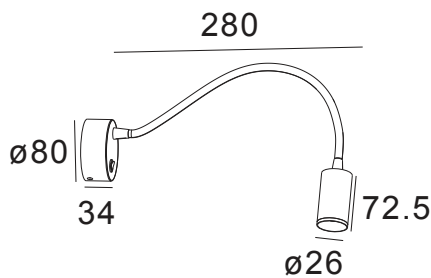

Reading Bed Led 4

- Φωτιστικό led επίτοιχο (reading led light)
- εσωτερικού χώρου
- αλουμινίου
- με εύκαμπτο σπирάλ
- κινητό οριζοντίως και καθέτως
- με ενσωματωμένο 1 cob led
- CRI80 | 3 SDCM
- κατόπιν παραγγελίας με CRI90
- 2700 Kelvin – 3000 Kelvin
- κατόπιν παραγγελίας διαθέσιμο σε 4000 Kelvin
- με φακό δέσμης 35°-50°
- με ενσωματωμένο led driver on/off
- με ενσωματωμένο διακόπτη on/off*

- Wall fixed reading led spotlight
- for indoors use
- from aluminum
- with flexible arm
- movable horizontally and vertically
- with incorporated 1 cob led
- CRI80 | 3 SDCM as standard
- Upon request available with CRI90
- 2700 Kelvin - 3000 Kelvin
- upon request available in 4000 Kelvin
- with high performance lens
- with beam angle 35°-50°
- works with built in led driver on/off
- with incorporated switch on/off*

CRI 80 | Luminaire Flux

5W | 1x5W | 220-240v | 2700-3000 KELVIN | 330-350 LUMEN |   

Διαστάσεις σε mm | Dimensions in mm

Κατόπιν ζήτησης το φωτιστικά προσφέρεται χωρίς διακόπτη on/off

Upon request luminaire is available with on/off switch