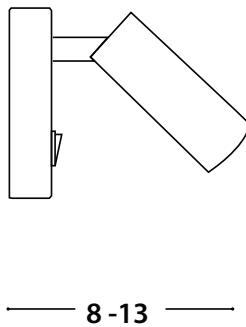

Διαστάσεις σε cm | Dimensions in cm