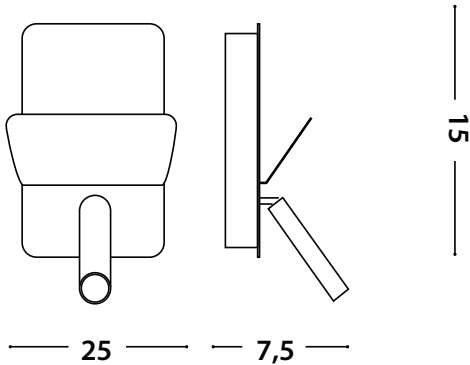

Reading Bed Led 11

CRI 80 | Luminaire Flux

3W | 1x3W | 220-240v | 2700-3000 KELVIN | 150-160 LUMEN

Διαστάσεις σε cm | Dimensions in cm

ΛΕΥΚΟ MAT
WHITE MATΜΑΥΡΟ MAT
BLACK MAT

- Φωτιστικό led επίτοιχο (reading led light)
- εσωτερικού χώρου
- αλουμινίου
- με κινητή κλείδωση
- κινητό οριζοντίως και καθέτως
- με ενσωματωμένο 1 high power led smd
- **με ενσωματωμένη υποδοχή USB**
- CRI80 | 3 SDCM
- κατόπιν παραγγελίας με CRI90
- 2700 Kelvin - 3000 Kelvin
- κατόπιν παραγγελίας διαθέσιμο σε 4000 Kelvin
- με φακό δέσμης 10°-20°-40°-60°
- με ενσωματωμένο led driver on/off
- με ενσωματωμένο διακόπτη on/off*

- Wall fixed reading led spotlight
- for indoors use
- from aluminum
- with adjustable arm
- movable horizontally and vertically
- with incorporated 1 high power led smd
- **with incorporated USB socket**
- CRI80 | 3 SDCM as standard
- Upon request available with CRI90
- 2700 Kelvin - 3000 Kelvin
- upon request available in 4000 Kelvin
- with high performance lens
- with beam angle 10°-20°-40°-60°
- works with built in led driver on/off
- with incorporated switch on/off*