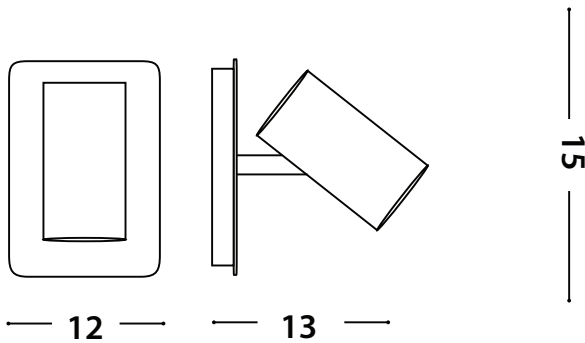

## Reading Bed Led 12

- Φωτιστικό led επίτοιχο (reading led light)
- εσωτερικού χώρου
- αλουμινίου
- με κινητή κλείδωση
- ρυθμιζόμενο οριζοντίως και καθέτως
- με ενσωματωμένη λυχνιολαβή πορσελάνης GU10

- Wall fixed reading led spotlight
- for indoors use
- from aluminum
- with adjustable arm
- movable horizontally and vertically
- with porcelain lamp holder of type GU10

 50W | 1x50W GU10 | 220-240v |   

CE 

Διαστάσεις σε cm | Dimensions in cm

ΛΕΥΚΟ MAT  
WHITE MAT

ΜΑΥΡΟ MAT  
BLACK MAT