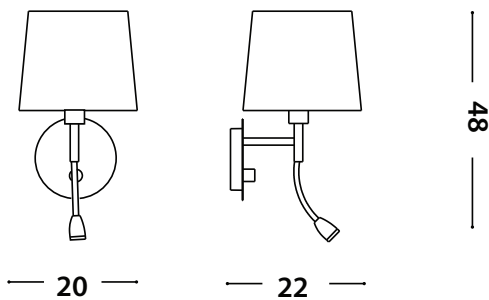

## Reading Bed Led 13

CRI 80 | Luminaire Flux

1W | 1x1W | 220-240v | 2700-3000 KELVIN | 90-100 LUMEN |    40W | 1x40W E14 | 220-240v |   

- Φωτιστικό led επίτοιχο (reading led light)
- εσωτερικού χώρου
- μεταλλικό
- με υφασμάτινο καπέλο
- με εύκαμπτο σπράλ
- κινητό με οριζοντίως και καθέτως
- με ενσωματωμένο 1 high power led smd
- CRI80 | 3 SDCM
- κατόπιν παραγγελίας με CRI90
- 2700 Kelvin - 3000 Kelvin
- κατόπιν παραγγελίας διαθέσιμο σε 4000 Kelvin
- με φακό δέσμης 10°-20°-40°-60°
- με ενσωματωμένο led driver on/off
- με ενσωματωμένο διακόπτη on/off\*

- Wall fixed reading led spotlight
- for indoors use
- from aluminum
- with fabric shade
- with flexible arm
- movable horizontally and vertically
- with incorporated 1 high power led smd
- CRI80 | 3 SDCM as standard
- upon request available with CRI90
- 2700 Kelvin - 3000 Kelvin
- upon request available in 4000 Kelvin
- with high performance lens
- with beam angle 10°-20°-40°-60°
- works with built in led driver on/off
- with incorporated switch on/off\*

## Διαστάσεις σε cm | Dimensions in cm

ΧΡΩΜΙΟ ΓΥΑΛΙΣΤΕΡΟ  
CHROME POLISHED

\*Η τεχνολογία των LED είναι σε διαρκή εξέλιξη οπότε πριν παραγγείλετε, παρακαλούμε επιβεβαιώστε ποιο LED είναι διαθέσιμο  
LED technology changes constantly forward, so before selecting / ordering the most suitable product for you,  
ask for a confirmation that this is the most updated product to our list.