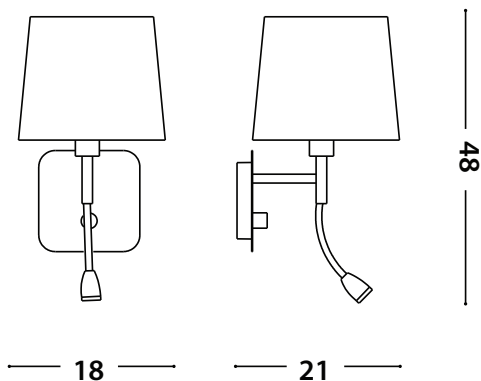

Reading Bed Led 15

- Φωτιστικό led επίτοιχο (reading led light)
- εσωτερικού χώρου
- μεταλλικό
- με υφασμάτινο καπέλο
- με εύκαμπτο σπирάλ
- κινητό με οριζοντίως και καθέτως
- με ενσωματωμένο 1 high power led smd
- CRI80 | 3 SDCM
- κατόπιν παραγγελίας με CRI90
- 2700 Kelvin - 3000 Kelvin
- κατόπιν παραγγελίας διαθέσιμο σε 4000 Kelvin
- με φακό δέσμης 10°-20°-40°-60°
- με ενσωματωμένο led driver on/off
- με ενσωματωμένο διακόπτη on/off*

- Wall fixed reading led spotlight
- for indoors use
- from aluminum
- with fabric shade
- with flexible arm
- movable horizontally and vertically
- with incorporated 1 high power led smd
- CRI80 | 3 SDCM as standard
- upon request available with CRI90
- 2700 Kelvin - 3000 Kelvin
- upon request available in 4000 Kelvin
- with high performance lens
- with beam angle 10°-20°-40°-60°
- works with built in led driver on/off
- with incorporated switch on/off*

CRI 80 | Luminaire Flux

1W | 1x1W | 220-240v | 2700-3000 KELVIN | 90-100 LUMEN |    40W | 1x40W E14 | 220-240v |   

Διαστάσεις σε cm | Dimensions in cm

MAYPO MAT
BLACK MAT

*Η τεχνολογία των LED είναι σε διαρκή εξέλιξη οπότε πριν παραγγείλετε, παρακαλούμε επιβεβαιώστε ποιο LED είναι διαθέσιμο
LED technology changes constantly forward, so before selecting / ordering the most suitable product for you,
ask for a confirmation that this is the most updated product to our list.