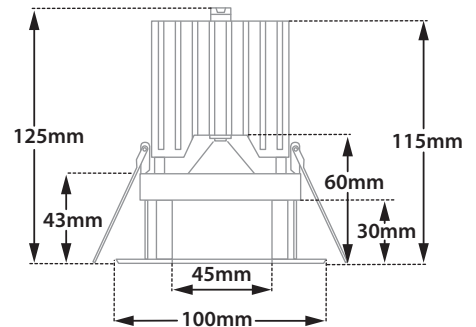

∅ 100mm 82mm 125mm CE IP44 FRONT

IP54-IP65

Το παραπάνω φωτιστικό προσφέρεται κατόπιν παραγγελίας με μπροστινή προστασία IP54-IP65

The above luminaire is available upon request with IP54 or IP65 front protection