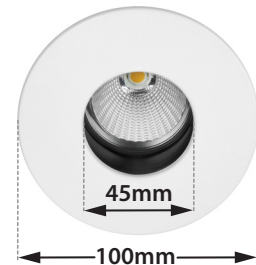

IP54-IP65

Το παραπάνω φωτιστικό προσφέρεται κατόπιν παραγγελίας με μπροστινή προστασία IP54-IP65

The above luminaire is available upon request with IP54 or IP65 front protection

Fixed

Anti-dazzle
Angle

Accessories upon request

Honey comb
louvre

Smooth
Filter

Elliptical
Filter