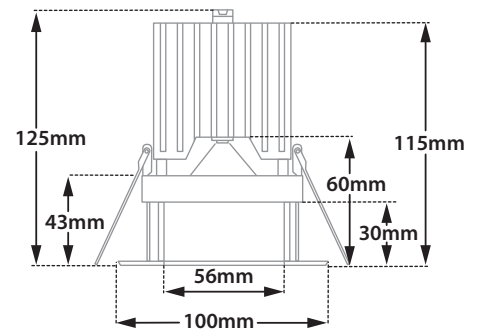

∅ 100mm    82mm    125mm    CE IP44 FRONT

Το παραπάνω φωτιστικό προσφέρεται κατόπιν παραγγελίας με μπροστινή προστασία IP54-IP65

The above luminaire is available upon request with IP54 or IP65 front protection