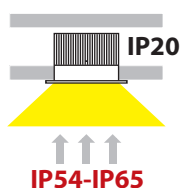

Το παραπάνω φωτιστικό προσφέρεται κατόπιν παραγγελίας με μπροστινή προστασία IP54-IP65

The above luminaire is available upon request with IP54 or IP65 front protection