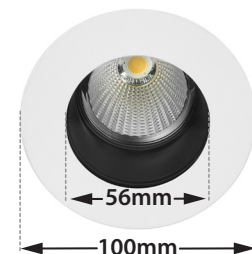

Το παραπάνω φωτιστικό προσφέρεται κατόπιν παραγγελίας με μπροστινή προστασία IP54-IP65

The above luminaire is available upon request with IP54 or IP65 front protection

Accessories upon request