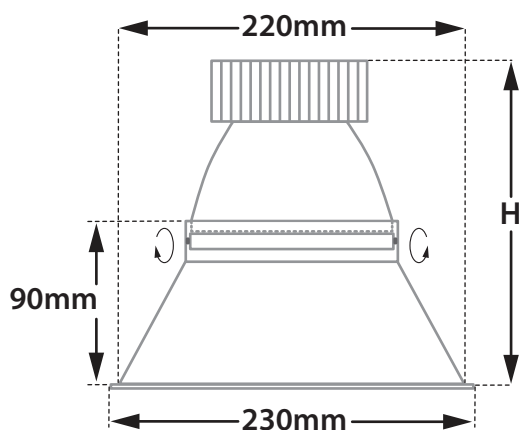

∅ 230mm 220mm 150-220mm CE IP20

Anti-dazzle Angle

- Σποτ led χωνευτό οροφής
- εσωτερικού χώρου
- με μικρό εξωτερικό πλαίσιο
- από μεταλλικό σώμα και χυτοπρεσαριστό αλουμινίου εσωτερικό βαμμένο ηλεκτροστατικά
- κατάλληλο για darklight αντιθαμβωτικό φωτισμό
- κινητό οριζοντίως $\pm 35^\circ$ ή καθέτως $\pm 35^\circ$
- με υάλινο προφυλακτήρα tempered διάφανο ή ματ
- με ενσωματωμένο 1 COB LED ισχύος
- ενσωματωμένο σε ψήκτρα υψηλής απόδοσης για την καλύτερη διαχείριση θερμότητας του led
- CRI>80
- κατόπιν παραγγελίας με CRI>90 & CRI 98+
- σε θερμοκρασία χρώματος 2700-3000-4000 Kelvin
- κατόπιν παραγγελίας και σε 3500-5000-6500 Kelvin
- με ανακλαστήρα αλουμινίου υψηλής απόδοσης με δέσμη στενή-μεσαία-ευρεία-πολύ ευρεία
- λειτουργεί με συνοδευτικό led driver on/off ή κατόπιν παραγγελίας dimmable phase cut / Dali / 1-10volt

- Recessed led spotlight
- for indoors use
- with small external trim
- from pressed steel body and die cast aluminum internal
- painted with electrostatic powder
- suitable for darklight (anti-dazzle) effect
- movable horizontally $\pm 35^\circ$ or vertically $\pm 35^\circ$
- with tempered glass transparent or mat
- with incorporated 1 COB LED
- adjusted on a high performance heatsink for best heat management
- CRI>80 as standard
- upon request available with CRI>90 & CRI 98+ in 2700-3000-4000 Kelvin
- upon request in 3500-5000-6500 Kelvin
- with high performance aluminum reflector
- available with narrow-medium-wide-extra wide beam
- works with remote led driver, on/off as standard or upon request dimmable phase cut/Dali/1-10volt