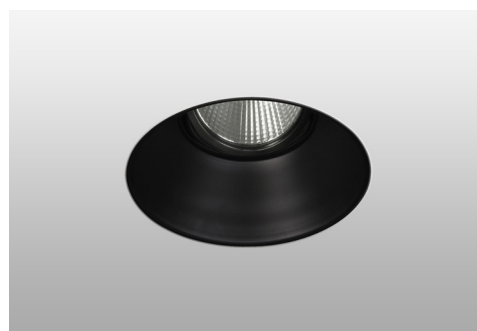

∅ 230mm 220mm 150-220mm CE IP20

Anti-dazzle Angle

- Σποτ led χωνευτό οροφής
- εσωτερικού χώρου
- με μικρό εξωτερικό πλαίσιο
- από μεταλλικό σώμα και χυτοπρεσαριστό αλουμινίου εσωτερικό βαμμένο ηλεκτροστατικά
- κατάλληλο για darklight αντιθαμβωτικό φωτισμό
- κινητό οριζοντίως $\pm 35^\circ$ ή καθέτως $\pm 35^\circ$
- με υάλινο προφυλακτήρα tempered διάφανο ή ματ
- με ενσωματωμένο 1 COB LED ισχύος
- ενσωματωμένο σε ψήκτρα υψηλής απόδοσης για την καλύτερη διαχείριση θερμότητας του led
- CRI>80
- κατόπιν παραγγελίας με CRI>90 & CRI 98+
- σε θερμοκρασία χρώματος 2700-3000-4000 Kelvin
- κατόπιν παραγγελίας και σε 3500-5000-6500 Kelvin
- με ανακλαστήρα αλουμινίου υψηλής απόδοσης με δέσμη στενή-μεσαία-ευρεία-πολύ ευρεία
- λειτουργεί με συνοδευτικό led driver on/off ή κατόπιν παραγγελίας dimmable phase cut / Dali / 1-10volt

- Recessed led spotlight
- for indoors use
- with small external trim
- from pressed steel body and die cast aluminum internal
- painted with electrostatic powder
- suitable for darklight (anti-dazzle) effect
- movable horizontally $\pm 35^\circ$ or vertically $\pm 35^\circ$
- with tempered glass transparent or mat
- with incorporated 1 COB LED
- adjusted on a high performance heatsink for best heat management
- CRI>80 as standard
- upon request available with CRI>90 & CRI 98+ in 2700-3000-4000 Kelvin
- upon request in 3500-5000-6500 Kelvin
- with high performance aluminum reflector
- available with narrow-medium-wide-extra wide beam
- works with remote led driver, on/off as standard or upon request dimmable phase cut/Dali/1-10volt