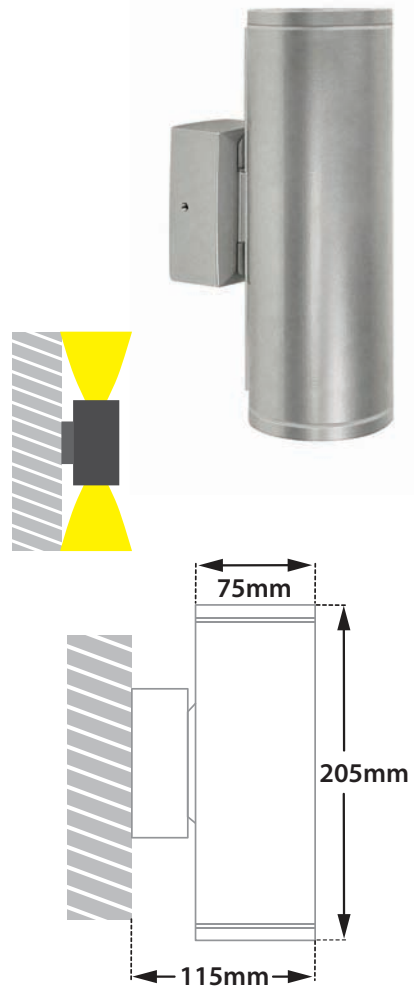

Prestige 75 2L

- Φωτιστικό στεγανό επίτοιχο
 - κατάλληλο για χρήση σε εξωτερικούς χώρους
 - χυτό αλουμίνιου
 - βαμμένο ηλεκτροστατικά με πολυεστερική πούδρα
 - με 2 εξόδους φωτισμού (πάνω και κάτω)
 - με 2 διάφανους υάλινους προφυλακτήρες tempered (κατόπιν παραγγελίας ματ) πάχους 4mm
 - με ελαστικά στεγανοποίησης σιλικόνης κα βίδες ινός
 - κατάλληλο για λαμπτήρες τύπου MR16
- Waterproof wall surfaced luminaire
 - suitable for outdoors use
 - from die cast aluminum
 - polyester powder coated
 - suitable for up and down lighting
 - with 2 lighting exits
 - with 2 tempered transparent glasses
 - upon request with mat/opal glasses
 - with 4mm thickness
 - with silicon gaskets and inox screws
 - suitable for MR16 lamps

- 26778**  **DICHROIC 12V 2x50W GU5,3 DECOSTAR ALU** 
- 26779**  **DICHROIC 230V 2x50W GU10 HALOPAR 16 ALU**  

GLASS (4mm)  

Prestige 75 1L

- Φωτιστικό στεγανό επίτοιχο
 - κατάλληλο για χρήση σε εξωτερικούς χώρους
 - χυτό αλουμίνιου
 - βαμμένο ηλεκτροστατικά με πολυεστερική πούδρα
 - με 1 έξοδο φωτισμού (πάνω και κάτω)
 - με 1 διάφανο υάλινο προφυλακτήρα tempered (κατόπιν παραγγελίας ματ) πάχους 4mm
 - με ελαστικά στεγανοποίησης σιλικόνης κα βίδες ινός
 - κατάλληλο για λαμπτήρες τύπου MR16
- Waterproof wall surfaced luminaire
 - suitable for outdoors use
 - from die cast aluminum
 - polyester powder coated
 - suitable for up or down lighting
 - with 1 lighting exit
 - with 1 tempered transparent glass
 - upon request with mat/opal glass
 - with 4mm thickness
 - with silicon gaskets and inox screws
 - suitable for MR16 lamps

- 26780**  **DICHROIC 12V 50W GU5,3 DECOSTAR ALU** 
- 26781**  **DICHROIC 230V 50W GU10 HALOPAR 16 ALU**  

GLASS (4mm)  