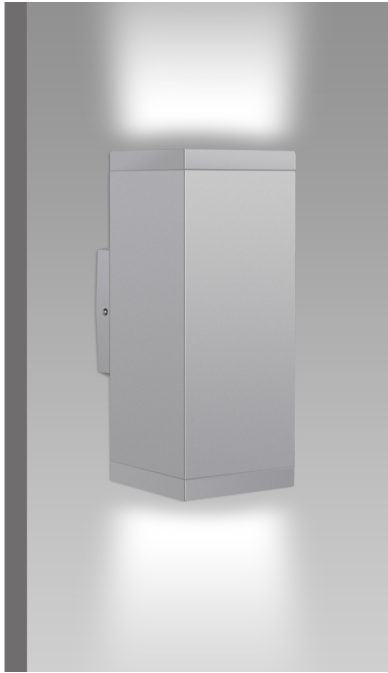

Prestige Quattro 1

- Φωτιστικό στεγανό επίτοιχο
- κατάλληλο για χρήση σε εξωτερικούς χώρους
- χυτό αλουμινίου
- βαμμένο ηλεκτροστατικά με πολυεστερική πούδρα
- με 2 εξόδους φωτισμού (πάνω και κάτω)
- με 2 διάφανους υάλινους προστατευτικές tempered (κατόπιν παραγγελίας ματ)
- πάχους 8mm στο πάνω μέρος
- πάχους 5mm στο κάτω μέρος
- με ελαστικά στεγανοποίησης σιλικόνης κα βίδες ινός
- κατάλληλο για λαμπτήρες τύπου MR16

- Waterproof wall surfaced luminaire
- suitable for outdoors use
- from die cast aluminum
- polyester powder coated
- suitable for up and down lighting
- with 2 lighting exits
- with 2 tempered transparent glasses
- upon request with mat/opal glasses
- top side glass with 8mm thickness
- bottom side glass with 5mm thickness
- with silicon gaskets and inox screws
- suitable for MR16 lamps

ΜΕ ΣΤΑΘΕΡΗ ΛΥΧΝΙΟΛΑΒΗ / WITH FIXED LAMPHOLDER

9259		DICHOIC 12V 2x50W GU5,3	
9260		DICHOIC 230V 2x50W GU10 / HISPOT ESG3 230V 75W GU10	 

ΜΕ ΚΙΝΗΤΗ ΛΥΧΝΙΟΛΑΒΗ / WITH MOVABLE LAMPHOLDER

	9261		DICHOIC 12V 2x50W GU5,3	
	9705		DICHOIC 230V 2x50W GU10	