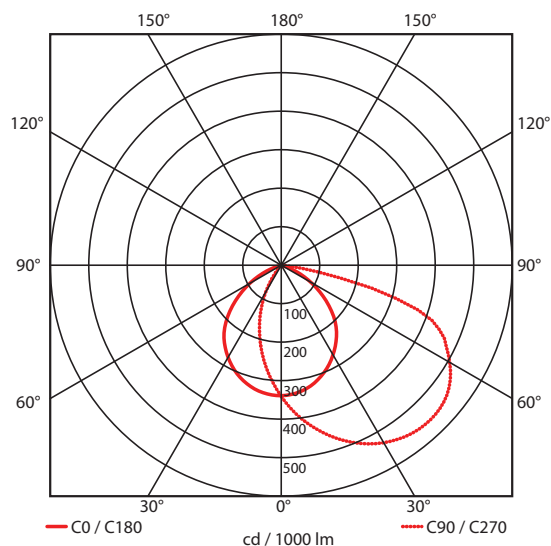

CRI>80 | Power & Luminous Flux

5409 2.3W | 220-240V | 3000 - 4000 KELVIN | 63 - 68 LUMEN

5410 3.2W | 220-240V | 3000 - 4000 KELVIN | 88 - 95 LUMEN

GLASS (4mm)

CE IP65

01 02 05 18 30

Βαμμένα με Πολυεστερική Ηλεκτροστατική Βαφή
Painted with Polyester Electrostatic Powder

— warm 2700 Kelvin — warm white 3000 Kelvin — neutral white 4000 Kelvin