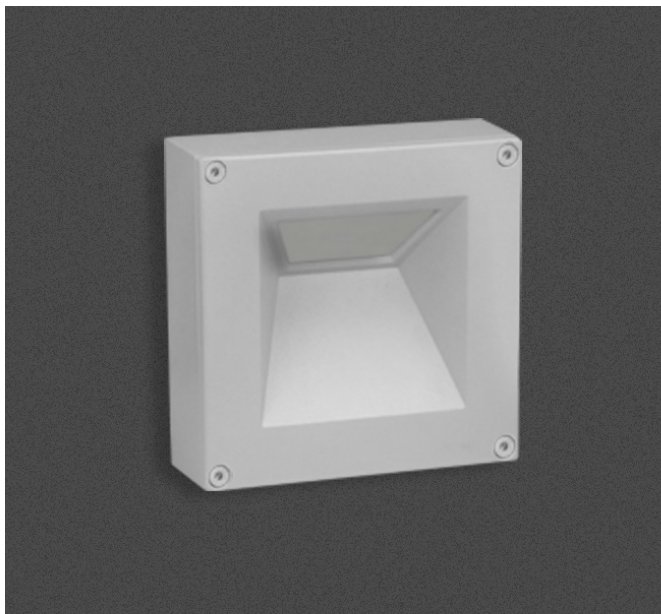

Quattro Darklight 5

LED VERSION

- Φωτιστικό εξωτερικό επίτοιχο Led
 - στεγανό κατάλληλο για χρήση σε εξωτερικούς χώρους
 - κατάλληλο για ασύμμετρο darklight φωτισμό
 - από χυτοπρεσαριστό αλουμινίου στεφάνι και σώμα
 - για αντοχή σε σκληρές περιβαλλοντικές συνθήκες
 - ηλεκτροστατικά βαμμένο με πολυεστερική πούδρα
 - με προστατευτικό γάλινο tempered προφυλακτήρα mat
 - με ενσωματωμένα power led smd
 - CRI>80
 - διαθέσιμο σε 3000 - 4000 Kelvin
 - κατόπιν παραγγελίας σε 2700 Kelvin
 - με ενσωματωμένο led driver on/off
 - με ελαστικά στεγανοποίησης σιλικόνης και βίδες inox
 - κατάλληλο για τοποθέτηση σε κήπους, βεράντες, σκαλοπάτια και διαδρόμους
-
- Wall surfaced led luminaire
 - waterproof, suitable for exteriors use
 - suitable for asymmetric darklight lighting effect
 - body and flange made from die cast aluminum
 - for resistance under harsh environmental conditions
 - polyester powder coated
 - with protective tempered glass mat
 - with incorporated smd led sources
 - CRI>80
 - in 3000-4000 Kelvin
 - upon request 2700 Kelvin
 - with built in led driver on/off as standard
 - with silicone gaskets and inox screws
 - suitable for lighting of gardens, walkways, corridors and stairs

CRI>80 | Power & Luminous Flux

5409 2.3W | 220-240V | 3000 - 4000 KELVIN | 63 - 68 LUMEN

5410 3.2W | 220-240V | 3000 - 4000 KELVIN | 88 - 95 LUMEN

GLASS (4mm)

CE IP65

01 02 05 18 30

Βαμμένα με Πολυεστερική Ηλεκτροστατική Βαφή
Painted with Polyester Electrostatic Powder