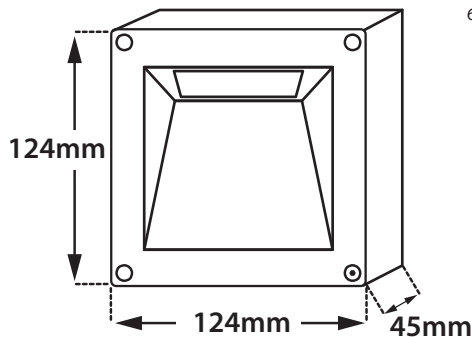

01 02 05 18 30

Βαμμένα με Πολυεστερική Ηλεκτροστατική Βαφή
Painted with Polyester Electrostatic Powder

*Η τεχνολογία των LED είναι σε διαρκή εξέλιξη οπότε πριν παραγγείλετε, παρακαλούμε επιβεβαιώστε ποιο LED είναι διαθέσιμο
LED technology changes constantly forward, so before selecting / ordering the most suitable product for you,
ask for a confirmation that this is the most updated product to our list.

— warm 2700 Kelvin — warm white 3000 Kelvin — neutral white 4000 Kelvin