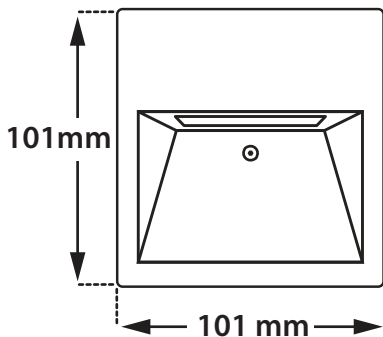

01 02 05 18

Κατόπιν παραγγελίας το φωτιστικό προσφέρεται ηλεκτροστατικά βαμμένο με πολυεστερική πούδρα
Upon request the luminaire is available as polyester powder coated

*Η τεχνολογία των LED είναι σε διαρκή εξέλιξη οπότε πριν παραγγείλετε, παρακαλούμε επιβεβαιώστε ποιο LED είναι διαθέσιμο
LED technology changes constantly forward, so before selecting / ordering the most suitable product for you, ask for a confirmation that this is the most updated product to our list.

— warm 2700 Kelvin — warm white 3000 Kelvin — neutral white 4000 Kelvin