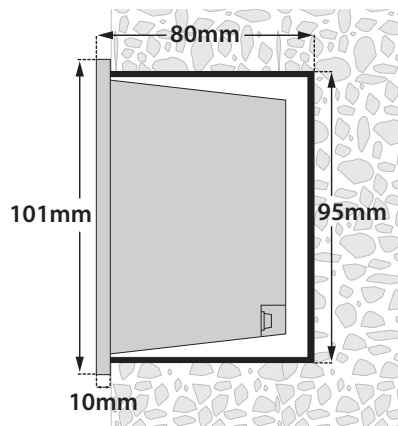

01 02 05 18

Κατόπιν παραγγελίας το φωτιστικό προσφέρεται ηλεκτροστατικά βαμμένο με πολυεστερική πούδρα
Upon request the luminaire is available as polyester powder coated

*Η τεχνολογία των LED είναι σε διαρκή εξέλιξη οπότε πριν παραγγείλετε, παρακαλούμε επιβεβαιώστε ποιο LED είναι διαθέσιμο
LED technology changes constantly forward, so before selecting / ordering the most suitable product for you, ask for a confirmation that this is the most updated product to our list.

— warm 2700 Kelvin — warm white 3000 Kelvin — neutral white 4000 Kelvin