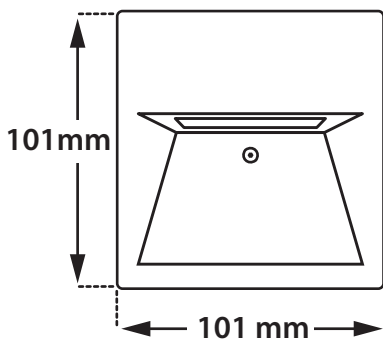

# Quattro Darklight

CONVENTIONAL VERSION

- Χωνευτό επίτοιχο φωτιστικό
  - στεγανό κατάλληλο για χρήση σε εξωτερικούς χώρους
  - κατάλληλο για ασύμμετρο darklight φωτισμό
  - από χυτοπρεσαριστό αλουμίνιο στεφάνι και σώμα
  - βαμμένο ηλεκτροστατικά με πολυεστερική πούδρα
  - για αντοχή σε σκληρές περιβαλλοντικές συνθήκες
  - με προστατευτικό υάλινο tempered προφυλακτήρα mat
  - με ελαστικά στεγανοποίησης σιλικόνης και βίδες inox
  - κατάλληλο για λυχνίες Halopin ή led G9 220-240V Halostar ή led G4 12V
  - συνοδεύεται με βάση τοποθέτησης στον τοίχο αλουμινίου
  - κατάλληλο για τοποθέτηση σε κήπους, βεράντες, σκαλοπάτια και διαδρόμους
- Wall recessed luminaire
  - waterproof, suitable for exteriors use
  - suitable for asymmetric darklight lighting effect
  - body and flange made from die-cast aluminum
  - polyester powder coated
  - for resistance under harsh environmental conditions
  - with protective tempered glass mat
  - with silicone gaskets and inox screws
  - suitable for halopin lamps or led G9 220-240V or Halostar or led G4 12V
  - with aluminum wall base for wall installation
  - suitable for lighting of gardens, walkways, corridors and stairs

26791  12v G4 | 5-10-20w

26792  220-240v | G9 | 25w

5374 **Κουτί αλουμινίου επίτοιχης τοποθέτησης**  
Aluminum base for wall installation

 101x101mm

01 02 05 18

Βαμμένα με Πολυεστερική Ηλεκτροστατική Βαφή  
Painted with Polyester Electrostatic Powder