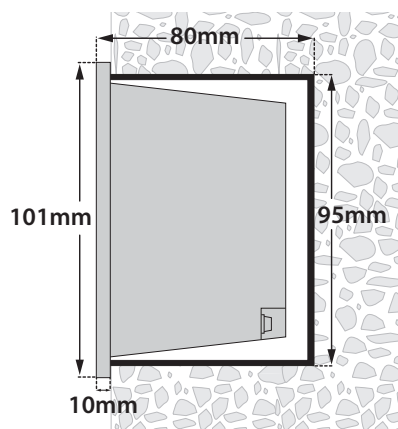

# Quattro Darklight

CONVENTIONAL VERSION

- Χωνευτό επίτοιχο φωτιστικό
  - στεγανό κατάλληλο για χρήση σε εξωτερικούς χώρους
  - κατάλληλο για ασύμμετρο darklight φωτισμό
  - από χυτοπρεσαριστό αλουμίνιο στεφάνι και σώμα
  - βαμμένο ηλεκτροστατικά με πολυεστερική πούδρα
  - για αντοχή σε σκληρές περιβαλλοντικές συνθήκες
  - με προστατευτικό υάλινο tempered προφυλακτήρα mat
  - με ελαστικά στεγανοποίησης σιλικόνης και βίδες inox
  - κατάλληλο για λυχνίες Halopin ή led G9 220-240V Halostar ή led G4 12V
  - συνοδεύεται με βάση τοποθέτησης στον τοίχο αλουμινίου
  - κατάλληλο για τοποθέτηση σε κήπους, βεράντες, σκαλοπάτια και διαδρόμους
- Wall recessed luminaire
  - waterproof, suitable for exteriors use
  - suitable for asymmetric darklight lighting effect
  - body and flange made from die-cast aluminum
  - polyester powder coated
  - for resistance under harsh environmental conditions
  - with protective tempered glass mat
  - with silicone gaskets and inox screws
  - suitable for halopin lamps or led G9 220-240V or Halostar or led G4 12V
  - with aluminum wall base for wall installation
  - suitable for lighting of gardens, walkways, corridors and stairs

26791  12v G4 | 5-10-20w

26792  220-240v | G9 | 25w

5374 **Κουτί αλουμινίου επίτοιχης τοποθέτησης**  
Aluminum base for wall installation

 101x101mm

01 02 05 18

Βαμμένα με Πολυεστερική Ηλεκτροστατική Βαφή  
Painted with Polyester Electrostatic Powder