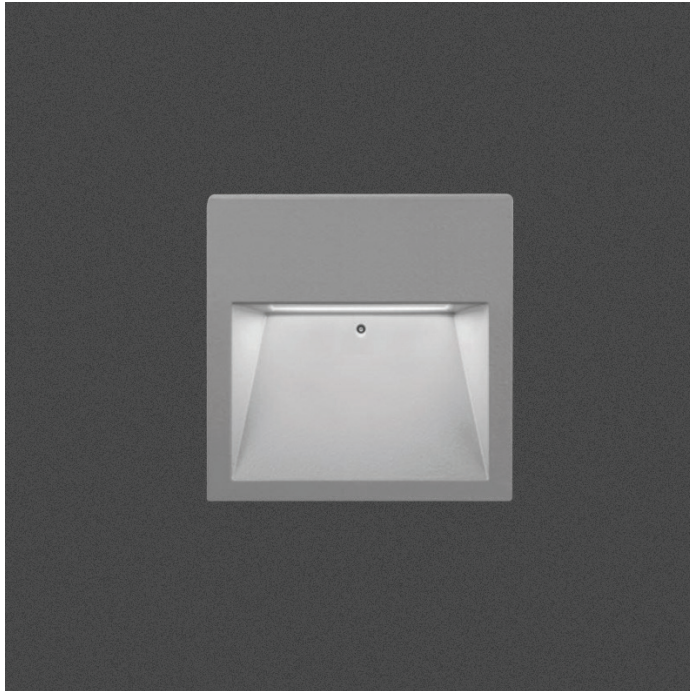

# Quattro Darklight

CONVENTIONAL VERSION

- Χωνευτό επίτοιχο φωτιστικό
  - στεγανό κατάλληλο για χρήση σε εξωτερικούς χώρους
  - κατάλληλο για ασύμμετρο darklight φωτισμό
  - από χυτοπρεσαριστό αλουμίνιο στεφάνι και σώμα
  - βαμμένο ηλεκτροστατικά με πολυεστερική πούδρα
  - για αντοχή σε σκληρές περιβαλλοντικές συνθήκες
  - με προστατευτικό υάλινο tempered προφυλακτήρα mat
  - με ελαστικά στεγανοποίησης σιλικόνης και βίδες inox
  - κατάλληλο για λυχνίες Halopin ή led G9 220-240V Halostar ή led G4 12V
  - συνοδεύεται με βάση τοποθέτησης στον τοίχο αλουμινίου
  - κατάλληλο για τοποθέτηση σε κήπους, βεράντες, σκαλοπάτια και διαδρόμους
- Wall recessed luminaire
  - waterproof, suitable for exteriors use
  - suitable for asymmetric darklight lighting effect
  - body and flange made from die-cast aluminum
  - polyester powder coated
  - for resistance under harsh environmental conditions
  - with protective tempered glass mat
  - with silicone gaskets and inox screws
  - suitable for halopin lamps or led G9 220-240V or Halostar or led G4 12V
  - with aluminum wall base for wall installation
  - suitable for lighting of gardens, walkways, corridors and stairs

26791  12v G4 | 5-10-20w

26792  220-240v | G9 | 25w

5374 **Κουτί αλουμινίου επίτοιχης τοποθέτησης**  
Aluminum base for wall installation

 101x101mm

01 02 05 18

Βαμμένα με Πολυεστερική Ηλεκτροστατική Βαφή  
Painted with Polyester Electrostatic Powder