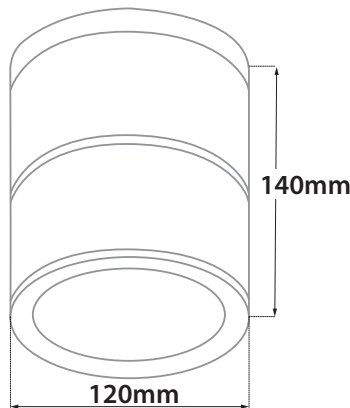

Tube CL 120 Cob Led 2

CRI 80 | System power & Luminaire Flux

27923	7.2W	2700-3000-4000 KELVIN	625-640-660 LUMEN	ⓘ ⚡ ⚠
27982	9.3W	2700-3000-4000 KELVIN	770-795-850 LUMEN	ⓘ ⚡ ⚠
27983	11.8W	2700-3000-4000 KELVIN	920-945-980 LUMEN	ⓘ ⚡ ⚠

∅ 120mm

↑↓ 140mm

CE IP65

- Φωτιστικό οροφής στεγανό led
- κατάλληλο για τοποθέτηση σε εξωτερικούς και εσωτερικούς χώρους
- αλουμινίου βαρέως τύπου
- ηλεκτροστατικά βαμμένο με πολυεστερική πούδρα
- κατάλληλο για εξωτερικούς χώρους
- με υάλινο προστακτήρα tempered διάφανο ή ματ
- με ενσωματωμένο 1 COB LED ισχύος
- με ενσωματωμένη ψήκτρα υψηλής απόδοσης για την καλύτερη διαχείριση θερμότητας του led
- CRI>80
- κατόπιν παραγγελίας με CRI>90 & CRI 98+
- σε θερμοκρασία χρώματος 2700-3000-4000 Kelvin
- κατόπιν παραγγελίας και σε 3500-5000-6500 Kelvin
- με ανακλαστήρα αλουμινίου υψηλής απόδοσης
- με δέσμη στενής-μεσαίας-ευρείας και πολύ ευρείας δέσμης
- με ενσωματωμένο led driver on/off ή dimmable phase cut / Dali / 1-10volt
- με ελαστικά στεγανοποίησης από σιλικόνη και βίδες Inox
- Ceiling mounted led fitting
- for outdoors and indoors use
- from heavy duty die cast aluminum
- painted with electrostatic polyester powder
- suitable for resistance under harsh environmental conditions
- with tempered glass transparent or mat
- with incorporated 1 COB LED
- with high performance heatsink for best heat management
- CRI>80
- Upon request available with CRI>90 & CRI 98+
- In 2700-3000-4000 Kelvin
- upon request in 3500-5000-6500 Kelvin
- with high performance aluminum reflector
- available with 15°-25°-40°-60° beam
- with built in led driver, On/off as standard
- available upon request dimmable phase cut/Dali/1-10volt
- with silicon gaskets and inox screws