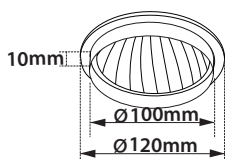

CRI>80 | Power and Luminous flux

Final lumen output depends on the selection of the angle beam

27982 9.30W | 220-240v | 2700-3000-4000 KELVIN | 770-795-850 LUMEN

27983 11.8W | 220-240v | 2700-3000-4000 KELVIN | 920-945-980 LUMEN

27923 12.5W | 220-240v | 2700-3000-4000 KELVIN | 1050-1100-1200 LUMEN

∅ 120mm

↕ 140mm

CE IP65

Κατόπιν παραγγελίας διατίθεται με αντιθαμβωτικό σιάδιδο
Upon request available with anti-glare shield

Accessories upon request