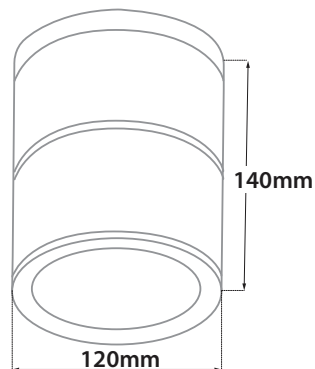

Tube CL 120 Cob Led 2

- Φωτιστικό οροφής στεγανό led
 - κατάλληλο για τοποθέτηση σε εξωτερικούς και εσωτερικούς χώρους
 - αλουμινίου βαρέως τύπου
 - ηλεκτροστατικά βαμμένο με πολυεστερική πούδρα
 - κατάλληλο για εξωτερικούς χώρους
 - με υάλινο προφυλακτήρα tempered διάφανο ή ματ
 - με ενσωματωμένο 1 COB LED ισχύος
 - με ενσωματωμένη ψήκτρα υψηλής απόδοσης
 - για την καλύτερη διαχείριση θερμότητας του led
 - CRI>80 | 3 SDCM
 - κατόπιν παραγγελίας με CRI>90 & CRI>95+ σε 2700-3000-4000 Kelvin
 - κατόπιν παραγγελίας και σε 3500-5000-6500 Kelvin
 - με ανακλαστήρα υψηλής απόδοσης
 - με δέσμη 13°-23°-38°-44°-68°
 - λειτουργεί με ενσωματωμένο led driver on/off ή dimmable phase cut / Dali / 1-10volt
 - με ελαστικά στεγανοποίησης από σιλικόνη και βίδες Inox
-
- Ceiling mounted led fitting
 - for outdoors and indoors use
 - from heavy duty die cast aluminum
 - painted with electrostatic polyester powder
 - suitable for resistance under harsh environmental conditions
 - with tempered glass transparent or mat
 - with incorporated 1 COB LED
 - with high performance heatsink for best heat management
 - CRI>80 | 3 SDCM
 - Upon request available with CRI>90 & CRI 95+ In 2700-3000-4000 Kelvin
 - upon request in 3500-5000-6500 Kelvin
 - with high performance reflector
 - available with 13°-23°-38°-44°-68°beam angle
 - works with built in led driver, On/off as standard
 - available upon request dimmable phase cut/Dali/1-10volt
 - with silicon gaskets and inox screws

CRI>80 | Power and Luminous flux

Final lumen output depends on the selection of the angle beam

27982 9.30W | 220-240v | 2700-3000-4000 KELVIN | 770-795-850 LUMEN

27983 11.8W | 220-240v | 2700-3000-4000 KELVIN | 920-945-980 LUMEN

27923 12.5W | 220-240v | 2700-3000-4000 KELVIN | 1050-1100-1200 LUMEN

∅ 120mm

↕ 140mm

CE IP65

Κατόπιν παραγγελίας διατίθεται με αντιθαμβωτικό σιάδιδο
Upon request available with anti-glare shield

Accessories upon request