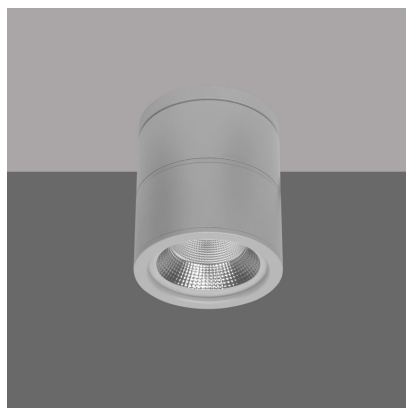

Tube CL 120 Cob Led 2

- Φωτιστικό οροφής στεγανό led
 - κατάλληλο για τοποθέτηση σε εξωτερικούς και εσωτερικούς χώρους
 - αλουμινίου βαρέως τύπου
 - ηλεκτροστατικά βαμμένο με πολυεστερική πούδρα
 - κατάλληλο για εξωτερικούς χώρους
 - με υάλινο προφυλακτήρα tempered διάφανο ή ματ
 - με ενσωματωμένο 1 COB LED ισχύος
 - με ενσωματωμένη ψήκτρα υψηλής απόδοσης
 - για την καλύτερη διαχείριση θερμότητας του led
 - CRI>80 | 3 SDCM
 - κατόπιν παραγγελίας με CRI>90 & CRI>95+ σε 2700-3000-4000 Kelvin
 - κατόπιν παραγγελίας και σε 3500-5000-6500 Kelvin
 - με ανακλαστήρα υψηλής απόδοσης
 - με δέσμη 13°-23°-38°-44°-68°
 - λειτουργεί με ενσωματωμένο led driver on/off ή dimmable phase cut / Dali / 1-10volt
 - με ελαστικά στεγανοποίησης από σιλικόνη και βίδες Inox
-
- Ceiling mounted led fitting
 - for outdoors and indoors use
 - from heavy duty die cast aluminum
 - painted with electrostatic polyester powder
 - suitable for resistance under harsh environmental conditions
 - with tempered glass transparent or mat
 - with incorporated 1 COB LED
 - with high performance heatsink for best heat management
 - CRI>80 | 3 SDCM
 - Upon request available with CRI>90 & CRI 95+ In 2700-3000-4000 Kelvin
 - upon request in 3500-5000-6500 Kelvin
 - with high performance reflector
 - available with 13°-23°-38°-44°-68°beam angle
 - works with built in led driver, On/off as standard
 - available upon request dimmable phase cut/Dali/1-10volt
 - with silicon gaskets and inox screws

CRI>80 | Power and Luminous flux

Final lumen output depends on the selection of the angle beam

27982 9.30W | 220-240v | 2700-3000-4000 KELVIN | 770-795-850 LUMEN

27983 11.8W | 220-240v | 2700-3000-4000 KELVIN | 920-945-980 LUMEN

27923 12.5W | 220-240v | 2700-3000-4000 KELVIN | 1050-1100-1200 LUMEN

∅ 120mm

↕ 140mm

CE IP65

Κατόπιν παραγγελίας διατίθεται με αντιθαμβωτικό σιάδιδο
Upon request available with anti-glare shield

Accessories upon request